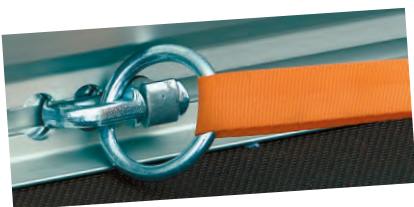

W 751 - Werbeanhänger

TOPZURR® 24

"Innovatives Verzurren in
Perfektion" serienmäßig
MEHR Sicherheit

... für jeden Transportbedarf einsatzbereit.

KH 751 serienmäßig mit Gurtleiste seitlich, vorderer Klappe und abnehmbarer hinterer Klappe.

KA 751 mit Zubehör Aufsätze 350 mm hoch aus eloxiertem Aluminium.

KH 751 neu serienmäßig mit 4 Zurrpunkten TOPZURR®24 innerhalb der Ladefläche, mit Zubehör H-Galerie.

Super-Serienausrüstung ...

- **Ladungssicherung TOPZURR®24** - beidseitig **4 Zurrpunkte** direkt mit dem Rahmen verschraubt.
- **Komplett verzinkter** Rahmen und Fahrgestell.
- **Superweiche Gummifederachse** mit durchgehendem Achsrohr und Einzelradaufhängung, **vollkommen wartungsfrei**.
- **Boden** aus witterungsbeständiger, rutschhemmender 15 mm **Siebdruckplatte**.
- Aufbau KH aus 15 mm Multiplexplatten mit **seitlicher Gurtleiste**, Aufbau KA aus 25 mm eloxiertem Aluminium-Planösenprofil.
- **Vordere und hintere Klappe**.
- **Einsteckmöglichkeit** für Galerie, Dachgestell und Aufsätze.
- Große 14 Zoll/5 Loch-Rad/Reifenkombination.
- Geschützt angebrachte **Sicherheitsbeleuchtung** mit **Rückfahrcheinwerfer** und Nebelschlußleuchte. Lichtanschluß 12 Volt **13polig**.