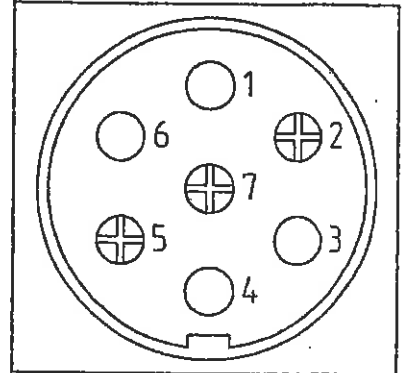

21 Elektroausrüstung

Steckerbelegungen

12 Volt Verbindungssteckdose – je nach Anhängertyp 7poliger oder 13poliger Stecker.

Steckerbelegung 7polig:

Pol-Nr.	Elektrische Kurzbezeichnung	Benennung	Farbe	Querschnitt mm ²
1	L	Blinklicht, links	gelb	1,0
2	54 g	Nebelschlußleuchte	blau	2,5
3	31	Masse	weiß	2,5
4	R	Blinklicht, rechts	grün	1,0
5	58 R	Schlußlicht, rechts	braun	1,0
6	54	Bremslicht	rot	1,0
7	58 L	Schlußlicht, links	schwarz	1,0

Steckerbelegung 13polig:

Pol-Nr.	Benennung	Farbe	Querschnitt mm ²
1	Blinklicht, links	gelb	1,0
2	Nebelschlußleuchte	blau	2,5
3	Masse für Kontakte 1-8	weiß	2,5
4	Blinklicht, rechts	grün	1,0
5	Schlußlicht, rechts	braun	1,0
6	Bremslicht	rot	1,0
7	Schlußlicht, links	schwarz	1,0
8	Rückfahrleuchte	grau	
9	Stromversorgung	braun/blau	
10	Ladeleitung für Batterie	braun/rot	
11	unbelegt		
12	unbelegt		
13	Masse für Kontakte 9-12	schwarz/weiß	