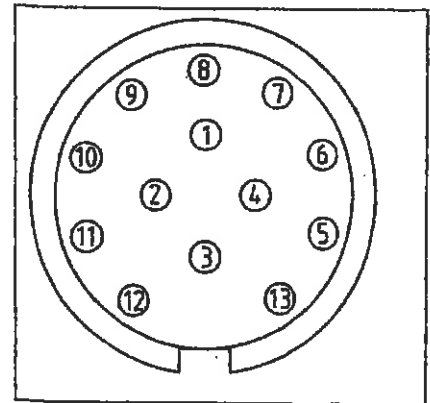

21 Elektroausrüstung

Steckerbelegungen

12 Volt Verbindungssteckdose – je nach Anhängertyp 7poliger oder 13poliger Stecker.

Steckerbelegung 7polig:

Pol-Nr.	Elektrische Kurzbezeichnung	Benennung	Farbe	Querschnitt mm ²
1	L	Blinklicht, links	gelb	1,0
2	54 g	Nebelschlußleuchte	blau	2,5
3	31	Masse	weiß	2,5
4	R	Blinklicht, rechts	grün	1,0
5	58 R	Schlußlicht, rechts	braun	1,0
6	54	Bremslicht	rot	1,0
7	58 L	Schlußlicht, links	schwarz	1,0

Steckerbelegung 13polig:

Pol-Nr.	Benennung	Farbe	Querschnitt mm ²
1	Blinklicht, links	gelb	1,0
2	Nebelschlußleuchte	blau	2,5
3	Masse für Kontakte 1-8	weiß	2,5
4	Blinklicht, rechts	grün	1,0
5	Schlußlicht, rechts	braun	1,0
6	Bremslicht	rot	1,0
7	Schlußlicht, links	schwarz	1,0
8	Rückfahrleuchte	grau	
9	Stromversorgung	braun/blau	
10	Ladeleitung für Batterie	braun/rot	
11	unbelegt		
12	unbelegt		
13	Masse für Kontakte 9-12	schwarz/weiß	