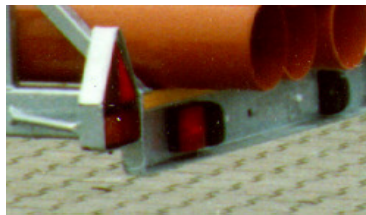

Sehr geehrter Kunde,

um Ihre Ersatzteilbestellung korrekt ausführen zu können, benötigen wir noch Angaben. Bitte Bedarf ankreuzen und Formular faxen/mailen oder per Post schicken.

Beleuchtung für Rohrtransporter Typ RO

Modell Nr. 1 eingeprägt auf Deckel „SAW“

Rückleuchte links

Rückleuchte rechts

Seitenmarkierungsleuchte

Bezeichnung	Art-Nr.	Stückzahl
Rückleuchte links kpl.	06-571	
Rückleuchte rechts kpl.	06-572	
Rückleuchtendeckel links	06-573	
Rückleuchtendeckel rechts	06-574	
Dreieckrückstrahler	06-150	
Nebelschlussleuchte kpl.	06-583	
Nebelschlussleuchtendeckel	06-584	
Kennzeichenleuchte kpl.	06-577	
Seitenmarkierungsleuchte kpl. Hella	06-601	
Seitenmarkierungsleuchtendeckel Hella	06-602	