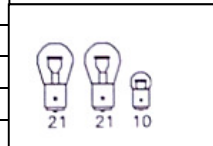

Beleuchtung für Baumaschinen-Anhänger Typ P

☐ **Modell Nr. 2** eingeprägt auf Deckel „Jokon“

Bezeichnung	Art-Nr.	Stückzahl
Rückleuchte links kpl.	06-171	
Rückleuchte rechts kpl.	06-170	
Rückleuchtendeckel links	06-561	
Rückleuchtendeckel rechts	06-560	
Dreieckrückstrahler	06-150	
Kennzeichenleuchte kpl.	06-569	
Kennzeichenleuchtendeckel	06-570	

☐ **Modell Nr. 3** eingeprägt auf Deckel „SAW“

Rückleuchte links

Bezeichnung	Art-Nr.	Stückzahl
Rückleuchte links kpl.	06-571	
Rückleuchte rechts kpl.	06-572	
Rückleuchtendeckel links	06-573	
Rückleuchtendeckel rechts	06-574	
Dreieckrückstrahler	06-150	
Nebelschlussleuchte kpl.	06-583	
Nebelschlussleuchtendeckel	06-584	
Kennzeichenleuchte kpl.	06-577	

☒ (bitte ankreuzen und Stückzahl eintragen)