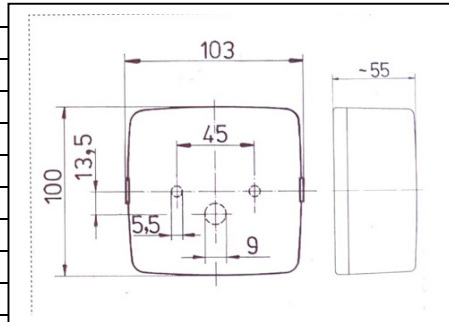

Modell Nr. 1 eingeprägt auf Deckel „Jokon“

Rückleuchte rechts + links

Bezeichnung	Art-Nr.	Stückzahl
Rückleuchte kpl. (links und rechts gleich)	06-562	
Rückleuchtendeckel (links und rechts gleich)	06-563	
Dreieckrückstrahler	06-150	
Kennzeichenleuchte kpl	06-569	
Kennzeichenleuchtendeckel	06-570	