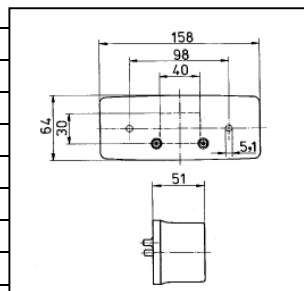

Rückleuchte links und Kennzeichenbeleuchtung