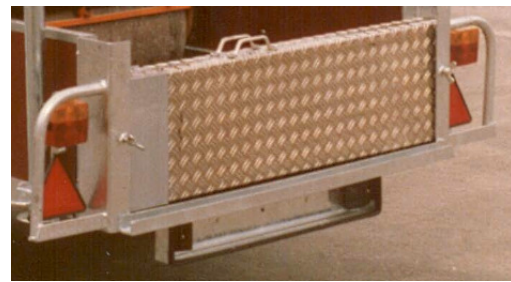

(bitte ankreuzen und Stückzahl eintragen)

Beleuchtung für Baumaschinen-Anhänger Typ P

Modell Nr. 2 eingeprägt auf Deckel „Jokon“

Rückleuchte rechts

Rückleuchte links

Bezeichnung	Art-Nr.	Stückzahl
Rückleuchte links kpl.	06-171	
Rückleuchte rechts kpl.	06-170	
Rückleuchtendeckel links	06-561	
Rückleuchtendeckel rechts	06-560	
Dreieckrückstrahler	06-150	
Kennzeichenleuchte kpl.	06-569	
Kennzeichenleuchtendeckel	06-570	