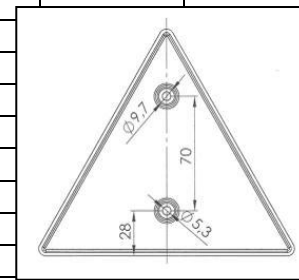

Zeichnung Dreieckrückstrahler

* Die Beleuchtung Modell Nr. 1 ist als kpl. Leuchenträger nicht mehr lieferbar. Als Ersatz kann an diesen Anhängern die Beleuchtung Modell Nr. 2 verbaut werden. Beim Einbau der Ersatzbeleuchtung müssen die Leuchten und die Zuleitung ausgetauscht und die Befestigungslöcher neu gebohrt werden.

☒ (bitte ankreuzen und Stückzahl eintragen)