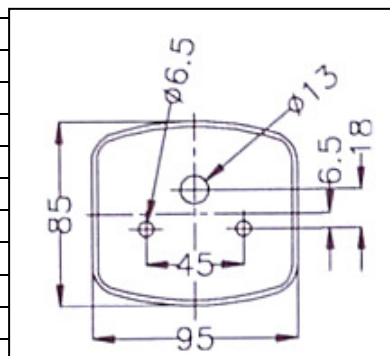

## Beleuchtung für PKW-Anhänger Typ KS

**Modell Nr. 1** eingepreist auf Deckel „Geka“

Leuchenträger links

Leuchenträger rechts

Bezeichnung	Art-Nr.	Stückzahl
Leuchenträger links mit Leuchten mit Nebelschlußl.	Nicht mehr lieferbar*	
Leuchenträger rechts mit Leuchten mit Rückfahrersch	Nicht mehr lieferbar*	
Leuchenträger links ohne Leuchten	Nicht mehr lieferbar*	
Leuchenträger rechts ohne Leuchten	Nicht mehr lieferbar*	
Rückleuchte links kpl.	06-174	
Rückleuchte rechts kpl.	06-173	
Rückleuchtendeckel (links und rechts gleich)	06-597	
Nebelschlussleuchte kpl.	06-600	
Nebelschlussleuchtendeckel	06-598	
Rückfahrerscheinwerfer kpl.	06-605	
Rückfahrerscheinwerferdeckel	06-606	
Dreieckrückstrahler	06-151	
Rückleuchtenbirnen 2x 12V 21W	06-302	
Rückleuchtenbirnen 1x 12V 10W	06-301	
Nebelschluss- oder Rückfahrleuchte 1x 12V 21W	06-302	

Zeichnung Rückleuchte

Zeichnung Dreieckrückstrahler

**\* Die Beleuchtung Modell Nr. 1 ist als kpl. Leuchenträger nicht mehr lieferbar. Als Ersatz kann an diesen Anhängern die Beleuchtung Modell Nr. 2 verbaut werden. Beim Einbau der Ersatzbeleuchtung müssen die Leuchten und die Zuleitung ausgetauscht und die Befestigungslöcher neu gebohrt werden.**