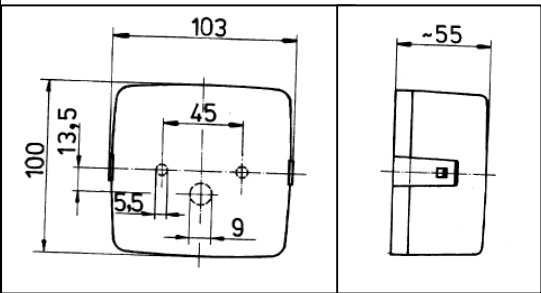

Modell Nr. 1 eingepreßt auf Deckel „Jokon“

Rückleuchte rechts

Rückleuchte links und Kennzeichenleuchte

Bezeichnung	Art-Nr.	Stückzahl
Rückleuchte kpl. (links und rechts gleich)	06-562	
Rückleuchtendeckel (links und rechts gleich)	06-563	
Dreieckrückstrahler	06-150	
Kennzeichenleuchte kpl	06-569	
Kennzeichenleuchtendeckel	06-570	

(bitte ankreuzen und Stückzahl eintragen)

Beleuchtung für Hundeanhänger Typ H

Modell Nr. 2 eingeprägt auf Deckel „SAW“

Rückleuchte rechts

Bezeichnung	Art-Nr.	Stückzahl
Rückleuchte kpl. (links und rechts gleich)	06-575	
Rückleuchtendeckel (links und rechts gleich)	06-576	
Dreieckrückstrahler	06-150	
Kennzeichenleuchte kpl.	06-577	
Nebelschlussleuchte	06-583	
Nebelschlussleuchtendeckel	06-584	