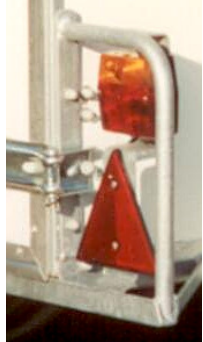

Modell Nr. 1 eingepreßt auf Deckel „Jokon“

Rückleuchte rechts

Rückleuchte links und Kennzeichenleuchte

Bezeichnung	Art-Nr.	Stückzahl
Rückleuchte kpl. (links und rechts gleich)	06-562	
Rückleuchtendeckel (links und rechts gleich)	06-563	
Dreieckrückstrahler	06-150	
Kennzeichenleuchte kpl	06-569	
Kennzeichenleuchtendeckel	06-570	

(bitte ankreuzen und Stückzahl eintragen)

Beleuchtung für Hundeanhänger Typ H

Modell Nr. 2 eingeprägt auf Deckel „SAW“

Rückleuchte rechts

Bezeichnung	Art-Nr.	Stückzahl
Rückleuchte kpl. (links und rechts gleich)	06-575	
Rückleuchtendeckel (links und rechts gleich)	06-576	
Dreieckrückstrahler	06-150	
Kennzeichenleuchte kpl.	06-577	
Nebelschlussleuchte	06-583	
Nebelschlussleuchtendeckel	06-584	