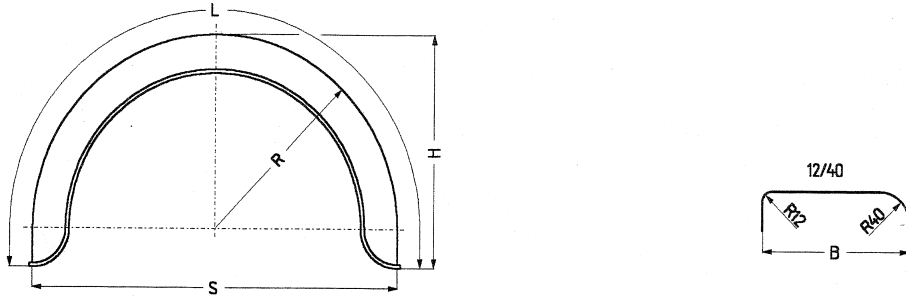

Modell Nr. 1 Einachs-Kotflügel in Blechausführung

Modell Nr. 2 Einachs-Kotflügel aus Alu-Riffelblech gekantet

Stückzahl	Ausführung	Breite (B)	Spannweite (S)	Höhe (H)	Art-Nr.
	Kotflügel einachsig, verzinkt gelocht	220 mm	750 mm	390 mm	0000-0710
	Kotflügel einachsig, weiß lackiert (für Hundeanhänger HT und HTS)	220 mm	750 mm	390 mm	0000-0492
	Kotflügel einachsig, verzinkt gelocht	240 mm	800 mm	390 mm	05-003
	Kotflügel einachsig aus Alu-Riffelblech gekantet	220 mm	800 mm	300 mm	0000-0242