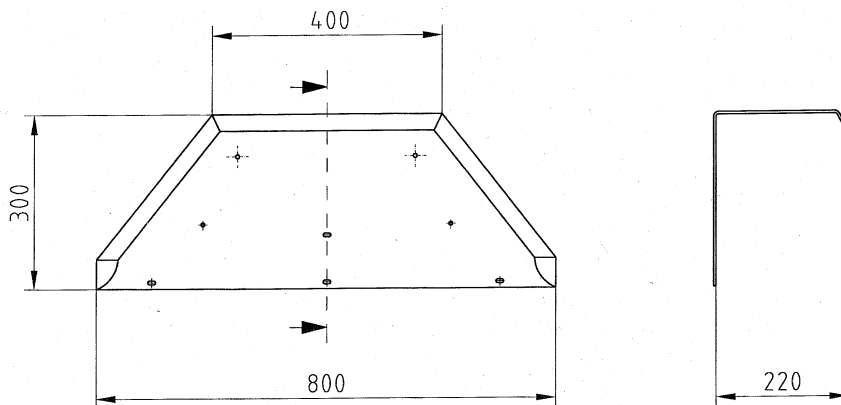

Modell Nr. 1 Einachs-Kotflügel in Blechausführung

Modell Nr. 2 Einachs-Kotflügel aus Alu-Riffelblech gekantet

Stückzahl	Ausführung	Breite (B)	Spannweite (S)	Höhe (H)	Art-Nr.
	Kotflügel einachsig, verzinkt gelocht	220 mm	750 mm	390 mm	0000-0710
	Kotflügel einachsig, weiß lackiert (für Hundeanhänger HT und HTS)	220 mm	750 mm	390 mm	0000-0492
	Kotflügel einachsig, verzinkt gelocht	240 mm	800 mm	390 mm	05-003
	Kotflügel einachsig aus Alu-Riffelblech gekantet	220 mm	800 mm	300 mm	0000-0242