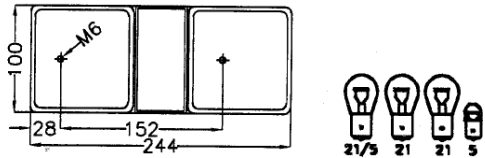

☒ (bitte ankreuzen und Stückzahl eintragen)