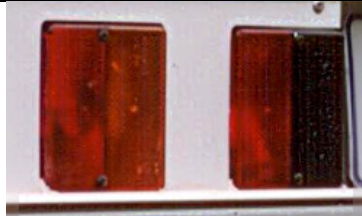

Zeichnung Rückleuchte

Zeichnung Dreieckrückstrahler

(bitte ankreuzen und Stückzahl eintragen)

Beleuchtung für Hundeanhänger Typ HT + HTS

Modell Nr. 2 eingepreist auf Deckel „Geka“

Leuchenträger links

Leuchenträger rechts