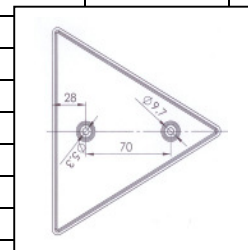

Modell Nr. 1 eingeprägt auf Deckel „Geka“

Leuchenträger links

Leuchenträger rechts

Bezeichnung	Art-Nr.	Stückzahl
Leuchenträger links mit Leuchten mit Nebelschlußl.	06-614	
Leuchenträger rechts mit Leuchten mit Rückfahrsch	06-615	
Leuchenträger rechts mit Leuchten ohne Rückfahrsch.	06-623	
Leuchenträger links ohne Leuchten	06-616	
Leuchenträger rechts ohne Leuchten	06-617	
Rückleuchte links kpl.	06-174	
Rückleuchte rechts kpl.	06-173	
Rückleuchtendeckel (links und rechts gleich)	06-597	
Nebelschlussleuchte kpl.	06-600	
Nebelschlussleuchtendeckel	06-598	
Rückfahrscheinwerfer kpl.	06-605	
Rückfahrscheinwerferdeckel	06-606	
Dreieckrückstrahler	06-151	
Rückleuchtenbirnen 2x 12V 21W	06-302	
Rückleuchtenbirnen 1x 12V 10W	06-301	
Nebelschluss- oder Rückfahrleuchte 1x 12V 21W	06-302	

Zeichnung Rückleuchte

Zeichnung Dreieckrückstrahler

(bitte ankreuzen und Stückzahl eintragen)

Beleuchtung für Hundeanhänger Typ HT + HTS

Modell Nr. 2 eingepreist auf Deckel „Geka“

Leuchenträger links

Leuchenträger rechts