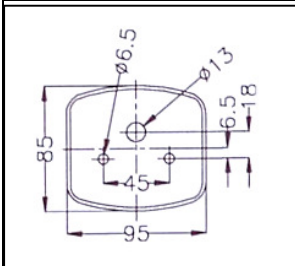

Modell Nr. 1 eingeprägt auf Deckel „Geka“

Leuchenträger links

Leuchenträger rechts

Bezeichnung	Art-Nr.	Stückzahl
Leuchenträger links mit Leuchten mit Nebelschlußl.	06-614	
Leuchenträger rechts mit Leuchten mit Rückfahrsch	06-615	
Leuchenträger rechts mit Leuchten ohne Rückfahrsch.	06-623	
Leuchenträger links ohne Leuchten	06-616	
Leuchenträger rechts ohne Leuchten	06-617	
Rückleuchte links kpl.	06-174	
Rückleuchte rechts kpl.	06-173	
Rückleuchtendeckel (links und rechts gleich)	06-597	
Nebelschlussleuchte kpl.	06-600	
Nebelschlussleuchtendeckel	06-598	
Rückfahrscheinwerfer kpl.	06-605	
Rückfahrscheinwerferdeckel	06-606	
Dreieckrückstrahler	06-151	
Rückleuchtenbirnen 2x 12V 21W	06-302	
Rückleuchtenbirnen 1x 12V 10W	06-301	
Nebelschluss- oder Rückfahrleuchte 1x 12V 21W	06-302	

Zeichnung Rückleuchte

Zeichnung Dreieckrückstrahler

(bitte ankreuzen und Stückzahl eintragen)

Beleuchtung für Hundeanhänger Typ HT + HTS

Modell Nr. 2 eingepreist auf Deckel „Geka“

Leuchenträger links

Leuchenträger rechts