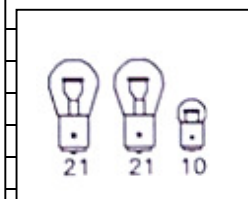

Modell Nr. 1 eingeprägt auf Deckel „Geka“

Leuchenträger links

Leuchenträger rechts

Bezeichnung	Art-Nr.	Stückzahl
Leuchenträger links mit Leuchten mit Nebelschlußl.	06-614	
Leuchenträger rechts mit Leuchten mit Rückfahrsch	06-615	
Leuchenträger rechts mit Leuchten ohne Rückfahrsch.	06-623	
Leuchenträger links ohne Leuchten	06-616	
Leuchenträger rechts ohne Leuchten	06-617	
Rückleuchte links kpl.	06-174	
Rückleuchte rechts kpl.	06-173	
Rückleuchtendeckel (links und rechts gleich)	06-597	
Nebelschlussleuchte kpl.	06-600	
Nebelschlussleuchtendeckel	06-598	
Rückfahrscheinwerfer kpl.	06-605	
Rückfahrscheinwerferdeckel	06-606	
Dreieckrückstrahler	06-151	
Rückleuchtenbirnen 2x 12V 21W	06-302	
Rückleuchtenbirnen 1x 12V 10W	06-301	
Nebelschluss- oder Rückfahrleuchte 1x 12V 21W	06-302	

Zeichnung Rückleuchte

Zeichnung Dreieckrückstrahler

(bitte ankreuzen und Stückzahl eintragen)

Beleuchtung für Hundeanhänger Typ HT + HTS

Modell Nr. 2 eingepreist auf Deckel „Geka“

Leuchenträger links

Leuchenträger rechts