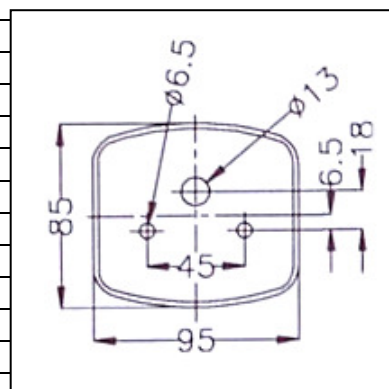

Modell Nr. 1 eingepreßt auf Deckel „Geka“

Leuchenträger links und Umrissleuchte mit Gummihals

Leuchenträger links

Leuchenträger rechts und Umrissleuchte mit Gummihals

Leuchenträger rechts

Bezeichnung	Art-Nr.	Stückzahl
Leuchenträger links mit Leuchten mit Nebelschlußl.	Nicht mehr lieferbar*	
Leuchenträger rechts mit Leuchten mit Rückfahrsc	Nicht mehr lieferbar*	
Leuchenträger links ohne Leuchten	Nicht mehr lieferbar*	
Leuchenträger rechts ohne Leuchten	Nicht mehr lieferbar*	
Rückleuchte links kpl.	06-174	
Rückleuchte rechts kpl.	06-173	
Rückleuchtendeckel (links und rechts gleich)	06-597	
Nebelschlussleuchte kpl.	06-600	
Nebelschlussleuchtendeckel	06-598	
Rückfahrsccheinwerfer kpl.	06-605	
Rückfahrsccheinwerferdeckel	06-606	
Dreieckrückstrahler	06-151	
Umrissleuchte rot/weiß rechts mit Gummihals	06-220	
Umrissleuchte rot/weiß links mit Gummihals	06-219	
Rückleuchtenbirnen 2x 12V 21W	06-302	
Rückleuchtenbirnen 1x 12V 10W	06-301	
Nebelschluss- oder Rückfahrleuchte 1x 12V 21W	06-302	