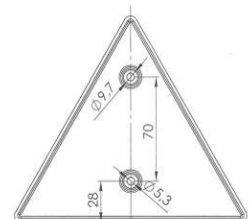

Modell Nr. 1 eingepreßt auf Deckel „Geka“

Leuchenträger links und Umrissleuchte mit Gummihals

Leuchenträger links

Leuchenträger rechts und Umrissleuchte mit Gummihals

Leuchenträger rechts

Bezeichnung	Art-Nr.	Stückzahl
Leuchenträger links mit Leuchten mit Nebelschlußl.	Nicht mehr lieferbar*	
Leuchenträger rechts mit Leuchten mit Rückfahrsc	Nicht mehr lieferbar*	
Leuchenträger links ohne Leuchten	Nicht mehr lieferbar*	
Leuchenträger rechts ohne Leuchten	Nicht mehr lieferbar*	
Rückleuchte links kpl.	06-174	
Rückleuchte rechts kpl.	06-173	
Rückleuchtendeckel (links und rechts gleich)	06-597	
Nebelschlussleuchte kpl.	06-600	
Nebelschlussleuchtendeckel	06-598	
Rückfahrsccheinwerfer kpl.	06-605	
Rückfahrsccheinwerferdeckel	06-606	
Dreieckrückstrahler	06-151	
Umrissleuchte rot/weiß rechts mit Gummihals	06-220	
Umrissleuchte rot/weiß links mit Gummihals	06-219	
Rückleuchtenbirnen 2x 12V 21W	06-302	
Rückleuchtenbirnen 1x 12V 10W	06-301	
Nebelschluss- oder Rückfahrleuchte 1x 12V 21W	06-302	