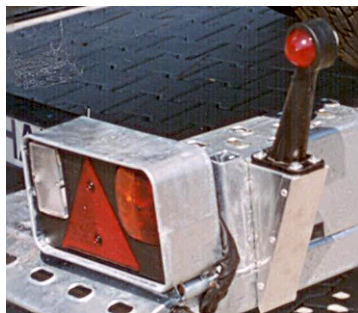

Modell Nr. 1 eingepreßt auf Deckel „Geka“

Leuchenträger links und Umrissleuchte mit Gummihals

Leuchenträger links

Leuchenträger rechts und Umrissleuchte mit Gummihals

Leuchenträger rechts

Bezeichnung	Art-Nr.	Stückzahl
Leuchenträger links mit Leuchten mit Nebelschlußl.	Nicht mehr lieferbar*	
Leuchenträger rechts mit Leuchten mit Rückfahrsc	Nicht mehr lieferbar*	
Leuchenträger links ohne Leuchten	Nicht mehr lieferbar*	
Leuchenträger rechts ohne Leuchten	Nicht mehr lieferbar*	
Rückleuchte links kpl.	06-174	
Rückleuchte rechts kpl.	06-173	
Rückleuchtendeckel (links und rechts gleich)	06-597	
Nebelschlussleuchte kpl.	06-600	
Nebelschlussleuchtendeckel	06-598	
Rückfahrsccheinwerfer kpl.	06-605	
Rückfahrsccheinwerferdeckel	06-606	
Dreieckrückstrahler	06-151	
Umrissleuchte rot/weiß rechts mit Gummihals	06-220	
Umrissleuchte rot/weiß links mit Gummihals	06-219	
Rückleuchtenbirnen 2x 12V 21W	06-302	
Rückleuchtenbirnen 1x 12V 10W	06-301	
Nebelschluss- oder Rückfahrleuchte 1x 12V 21W	06-302	