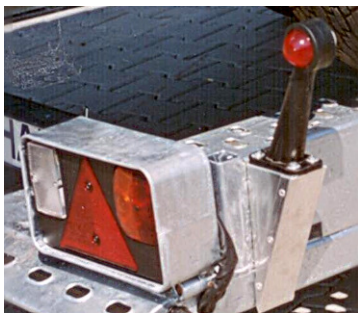

Modell Nr. 1 eingepreist auf Deckel „Geka“

Leuchenträger links und Umrissleuchte mit Gummihals

Leuchenträger links

Leuchenträger rechts und Umrissleuchte mit Gummihals

Leuchenträger rechts

Bezeichnung	Art-Nr.	Stückzahl
Leuchenträger links mit Leuchten mit Nebelschlußl.	Nicht mehr lieferbar*	
Leuchenträger rechts mit Leuchten mit Rückfahrsc	Nicht mehr lieferbar*	
Leuchenträger links ohne Leuchten	Nicht mehr lieferbar*	
Leuchenträger rechts ohne Leuchten	Nicht mehr lieferbar*	
Rückleuchte links kpl.	06-174	
Rückleuchte rechts kpl.	06-173	
Rückleuchtendeckel (links und rechts gleich)	06-597	
Nebelschlussleuchte kpl.	06-600	
Nebelschlussleuchtendeckel	06-598	
Rückfahrsccheinwerfer kpl.	06-605	
Rückfahrsccheinwerferdeckel	06-606	
Dreieckrückstrahler	06-151	
Umrissleuchte rot/weiß rechts mit Gummihals	06-220	
Umrissleuchte rot/weiß links mit Gummihals	06-219	
Rückleuchtenbirnen 2x 12V 21W	06-302	
Rückleuchtenbirnen 1x 12V 10W	06-301	
Nebelschluss- oder Rückfahrleuchte 1x 12V 21W	06-302	

(bitte ankreuzen und Stückzahl eintragen)

Beleuchtung für Autotransporter Typ AH

Modell Nr. 2 eingeprägt auf Deckel „JOKON“

	Bezeichnung	Art-Nr.	Stückzahl
 <p>Rückleuchte links</p>	Leuchte links kpl. mit Nebelschlussleuchte	06-735	
	Leuchte rechts kpl. mit Rückfahrcheinwerfer	06-736	
	Rückleuchtendeckel links (Nebel)	06-637	
	Rückleuchtendeckel rechts (Rückfahr.)	06-638	
	Leuchte Umriß rotweiß links mit Gummihals	06-742	
	Leuchte Umriß rotweiß rechts mit Gummihals	06-743	
	Leuchte Seitenmark. Gelb LED 12V	06-737	
 <p>Rückleuchte rechts</p>			
	Leuchte links gezeichnet, rechts spiegelbildlich		
 <p>Umrissleuchte links mit Gummihals und Rückleuchte</p>			
	Umrissleuchte links gezeichnet, rechts spiegelbildlich		