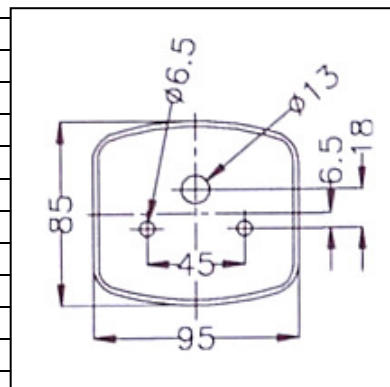

Modell Nr. 1 eingepreist auf Deckel „Geka“

Leuchenträger links und Umrissleuchte mit Gummihals

Leuchenträger links

Leuchenträger rechts und Umrissleuchte mit Gummihals

Leuchenträger rechts

Bezeichnung	Art-Nr.	Stückzahl
Leuchenträger links mit Leuchten mit Nebelschlußl.	Nicht mehr lieferbar*	
Leuchenträger rechts mit Leuchten mit Rückfahrsc	Nicht mehr lieferbar*	
Leuchenträger links ohne Leuchten	Nicht mehr lieferbar*	
Leuchenträger rechts ohne Leuchten	Nicht mehr lieferbar*	
Rückleuchte links kpl.	06-174	
Rückleuchte rechts kpl.	06-173	
Rückleuchtendeckel (links und rechts gleich)	06-597	
Nebelschlussleuchte kpl.	06-600	
Nebelschlussleuchtendeckel	06-598	
Rückfahrsccheinwerfer kpl.	06-605	
Rückfahrsccheinwerferdeckel	06-606	
Dreieckrückstrahler	06-151	
Umrissleuchte rot/weiß rechts mit Gummihals	06-220	
Umrissleuchte rot/weiß links mit Gummihals	06-219	
Rückleuchtenbirnen 2x 12V 21W	06-302	
Rückleuchtenbirnen 1x 12V 10W	06-301	
Nebelschluss- oder Rückfahrleuchte 1x 12V 21W	06-302	