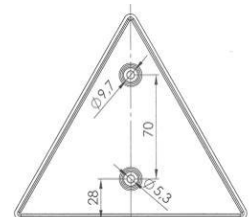

Modell Nr. 1 eingepreist auf Deckel „Geka“

Leuchenträger links und Umrissleuchte mit Gummihals

Leuchenträger links

Leuchenträger rechts und Umrissleuchte mit Gummihals

Leuchenträger rechts

Bezeichnung	Art-Nr.	Stückzahl
Leuchenträger links mit Leuchten mit Nebelschlußl.	Nicht mehr lieferbar*	
Leuchenträger rechts mit Leuchten mit Rückfahrsc	Nicht mehr lieferbar*	
Leuchenträger links ohne Leuchten	Nicht mehr lieferbar*	
Leuchenträger rechts ohne Leuchten	Nicht mehr lieferbar*	
Rückleuchte links kpl.	06-174	
Rückleuchte rechts kpl.	06-173	
Rückleuchtendeckel (links und rechts gleich)	06-597	
Nebelschlussleuchte kpl.	06-600	
Nebelschlussleuchtendeckel	06-598	
Rückfahrsccheinwerfer kpl.	06-605	
Rückfahrsccheinwerferdeckel	06-606	
Dreieckrückstrahler	06-151	
Umrissleuchte rot/weiß rechts mit Gummihals	06-220	
Umrissleuchte rot/weiß links mit Gummihals	06-219	
Rückleuchtenbirnen 2x 12V 21W	06-302	
Rückleuchtenbirnen 1x 12V 10W	06-301	
Nebelschluss- oder Rückfahrleuchte 1x 12V 21W	06-302	