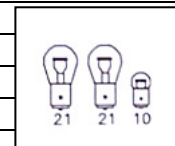

Modell Nr. 1 eingepreist auf Deckel „Geka“

Leuchenträger links und Umrissleuchte mit Gummihals

Leuchenträger links

Leuchenträger rechts und Umrissleuchte mit Gummihals

Leuchenträger rechts

Bezeichnung	Art-Nr.	Stückzahl
Leuchenträger links mit Leuchten mit Nebelschlußl.	Nicht mehr lieferbar*	
Leuchenträger rechts mit Leuchten mit Rückfahrsc	Nicht mehr lieferbar*	
Leuchenträger links ohne Leuchten	Nicht mehr lieferbar*	
Leuchenträger rechts ohne Leuchten	Nicht mehr lieferbar*	
Rückleuchte links kpl.	06-174	
Rückleuchte rechts kpl.	06-173	
Rückleuchtendeckel (links und rechts gleich)	06-597	
Nebelschlussleuchte kpl.	06-600	
Nebelschlussleuchtendeckel	06-598	
Rückfahrsccheinwerfer kpl.	06-605	
Rückfahrsccheinwerferdeckel	06-606	
Dreieckrückstrahler	06-151	
Umrissleuchte rot/weiß rechts mit Gummihals	06-220	
Umrissleuchte rot/weiß links mit Gummihals	06-219	
Rückleuchtenbirnen 2x 12V 21W	06-302	
Rückleuchtenbirnen 1x 12V 10W	06-301	
Nebelschluss- oder Rückfahrleuchte 1x 12V 21W	06-302	