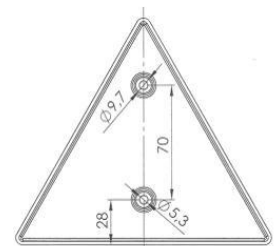

Zeichnung
Dreieckrückstrahler

* Die Beleuchtung Modell Nr. 1 ist als kpl. Leuchenträger nicht mehr lieferbar. Als Ersatz kann an diesen Anhängern die Beleuchtung Modell Nr. 2 verbaut werden. Beim Einbau der Ersatzbeleuchtung müssen die Leuchten und die Zuleitung ausgetauscht und die Befestigungslöcher neu gebohrt werden.

☒ (bitte ankreuzen und Stückzahl eintragen)