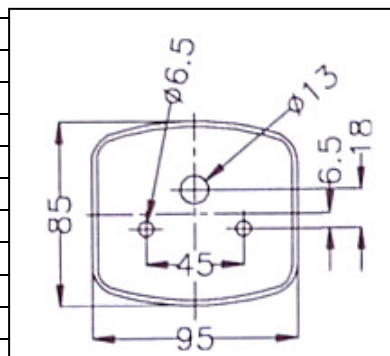

## Beleuchtung für befahrbare Hochlader Typ TP + TK

**Modell Nr. 1** eingepreist auf Deckel „Geka“

Leuchenträger links

Leuchenträger rechts

Bezeichnung	Art-Nr.	Stückzahl
Leuchenträger links mit Leuchten mit Nebelschlußl.	Nicht mehr lieferbar*	
Leuchenträger rechts mit Leuchten mit Rückfahrersch	Nicht mehr lieferbar*	
Leuchenträger links ohne Leuchten	Nicht mehr lieferbar*	
Leuchenträger rechts ohne Leuchten	Nicht mehr lieferbar*	
Rückleuchte links kpl.	06-174	
Rückleuchte rechts kpl.	06-173	
Rückleuchtendeckel (links und rechts gleich)	06-597	
Nebelschlussleuchte kpl.	06-600	
Nebelschlussleuchtendeckel	06-598	
Rückfahrerscheinwerfer kpl.	06-605	
Rückfahrerscheinwerferdeckel	06-606	
Dreieckrückstrahler	06-151	
Rückleuchtenbirnen 2x 12V 21W	06-302	
Rückleuchtenbirnen 1x 12V 10W	06-301	
Nebelschluss- oder Rückfahrleuchte 1x 12V 21W	06-302	

Zeichnung Rückleuchte

Zeichnung  
Dreieckrückstrahler

**\* Die Beleuchtung Modell Nr. 1 ist als kpl. Leuchenträger nicht mehr lieferbar. Als Ersatz kann an diesen Anhängern die Beleuchtung Modell Nr. 2 verbaut werden. Beim Einbau der Ersatzbeleuchtung müssen die Leuchten und die Zuleitung ausgetauscht und die Befestigungslöcher neu gebohrt werden.**