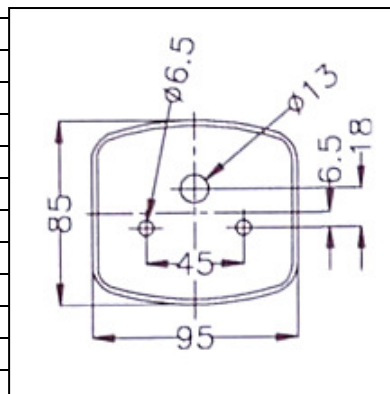

Modell Nr. 1 eingeprägt auf Deckel „Geka“

Leuchenträger links

Leuchenträger rechts

Bezeichnung	Art-Nr.	Stückzahl
Leuchenträger links mit Leuchten mit Nebelschlußl.	Nicht mehr lieferbar*	
Leuchenträger rechts mit Leuchten mit Rückfahrsc	Nicht mehr lieferbar*	
Leuchenträger links ohne Leuchten	Nicht mehr lieferbar*	
Leuchenträger rechts ohne Leuchten	Nicht mehr lieferbar*	
Rückleuchte links kpl.	06-174	
Rückleuchte rechts kpl.	06-173	
Rückleuchtendeckel (links und rechts gleich)	06-597	
Nebelschlussleuchte kpl.	06-600	
Nebelschlussleuchtendeckel	06-598	
Rückfahrcheinwerfer kpl.	06-605	
Rückfahrcheinwerferdeckel	06-606	
Dreieckrückstrahler	06-151	
Rückleuchtenbirnen 2x 12V 21W	06-302	
Rückleuchtenbirnen 1x 12V 10W	06-301	
Nebelschluss- oder Rückfahrleuchte 1x 12V 21W	06-302	

Zeichnung Rückleuchte

Zeichnung Dreieckrückstrahler

* Die Beleuchtung Modell Nr. 1 ist als kpl. Leuchenträger nicht mehr lieferbar. Als Ersatz kann an diesen Anhängern die Beleuchtung Modell Nr. 2 verbaut werden. Beim Einbau der Ersatzbeleuchtung müssen die Leuchten und die Zuleitung ausgetauscht und die Befestigungslöcher neu gebohrt werden.