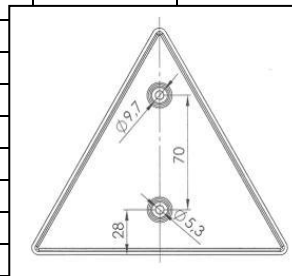

Zeichnung Dreieckrückstrahler

* Die Beleuchtung Modell Nr. 1 ist als kpl. Leuchenträger nicht mehr lieferbar. Als Ersatz kann an diesen Anhängern die Beleuchtung Modell Nr. 2 verbaut werden. Beim Einbau der Ersatzbeleuchtung müssen die Leuchten und die Zuleitung ausgetauscht und die Befestigungslöcher neu gebohrt werden.

☒ (bitte ankreuzen und Stückzahl eintragen)