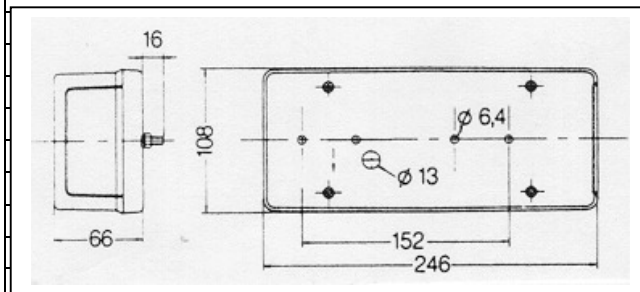

Beleuchtung für PKW-Anhänger Typ PK

Modell Nr. 3 eingeprägt auf Deckel „SAW“

Rückleuchte links

Rückleuchte rechts mit Rückfahrscheinwerfer

Bezeichnung	Art-Nr.	Stückzahl
Leuchte links mit Nebelschlußleuchte	06-585	
Leuchte rechts ohne Rückfahrscheinwerfer	06-586	
Leuchte rechts mit Rückfahrscheinwerfer	06-603	
Rückleuchtendeckel ohne Rückfahrscheinwerfer	06-587	
Rückleuchtendeckel mit Rückfahrscheinwerfer	06-604	
Kfz-Fenster weiß	06-591	
Fenstergehäuse schwarz aus Kunststoff	06-590	
Dreieckrückstrahler	06-150	

Modell Nr. 4 eingeprägt auf Deckel „Geka“

Leuchtenträger links

Leuchtenträger rechts

Bezeichnung	Art-Nr.	Stückzahl
Leuchtenträger links kpl. mit Leuchten	06-618	
Leuchtenträger rechts kpl. mit Leuchten	06-619	
Rückleuchte kpl. (links u. rechts gleich)	06-609	
Rückleuchtendeckel (links u. rechts gleich)	06-612	
Nebelschlußleuchte kpl.	06-610	
Nebelschlußleuchtendeckel	06-620	
Rückfahrscheinwerfer kpl.	06-611	
Rückfahrscheinwerferdeckel	06-621	
Dreieckrückstrahler	06-150	
Birnen für Rückleuchte:		
Kugelbirne Zweifadenbirnen 12V 21/5W	1 x	06-305
Soffittenbirne, Länge 38mm, 12V 05W	1 x	06-325
Kugelbirne 12V 21W	2 x	06-302

(bitte ankreuzen und Stückzahl eintragen)

Beleuchtung für PKW-Anhänger Typ PK

Modell Nr. 5 eingeprägt auf Deckel „JOKON“

Rückleuchte links

Rückleuchte rechts

Bezeichnung	Art-Nr.	Stückzahl
Leuchte links mit Nebelschlußleuchte, seitlich abger.	06-752	
Leuchte rechts mit Rückfahrcheinw., seitlich abger.	06-753	
Rückleuchtendeckel links mit Nebelschlussleuchte	06-639	
Rückleuchtendeckel rechts mit Rückfahrcheinwerfer	06-640	
Leuchte-Kennzeichen kpl. mit 500mm Snap-In-Kabel	06-738	
Leuchte Kennzeichen kpl. ohne Kabel	06-569	
Kennzeichenleuchtendeckel	06-570	