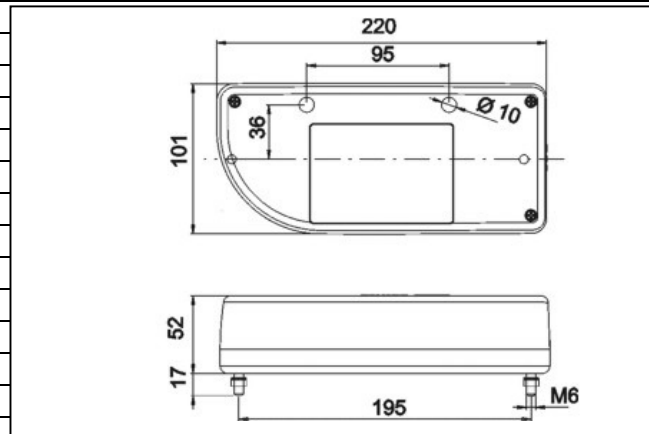

Modell Nr. 4 eingeprägt auf Deckel „Geka“

Leuchtenträger links

Leuchtenträger rechts

Bezeichnung	Art-Nr.	Stückzahl
Leuchtenträger links kpl. mit Leuchten	06-618	
Leuchtenträger rechts kpl. mit Leuchten	06-619	
Rückleuchte kpl. (links u. rechts gleich)	06-609	
Rückleuchtendeckel (links u. rechts gleich)	06-612	
Nebelschlußleuchte kpl.	06-610	
Nebelschlußleuchtendeckel	06-620	
Rückfahrscheinwerfer kpl.	06-611	
Rückfahrscheinwerferdeckel	06-621	
Dreieckrückstrahler	06-150	
Birnen für Rückleuchte:		
Kugelbirne Zweifadenbirnen 12V 21/5W	1 x	06-305
Soffittenbirne, Länge 38mm, 12V 05W	1 x	06-325
Kugelbirne 12V 21W	2 x	06-302

(bitte ankreuzen und Stückzahl eintragen)

Beleuchtung für PKW-Anhänger Typ PK

Modell Nr. 5 eingeprägt auf Deckel „JOKON“

Rückleuchte links

Rückleuchte rechts

Bezeichnung	Art-Nr.	Stückzahl
Leuchte links mit Nebelschlußleuchte, seitlich abger.	06-752	
Leuchte rechts mit Rückfahrcheinw., seitlich abger.	06-753	
Rückleuchtendeckel links mit Nebelschlussleuchte	06-639	
Rückleuchtendeckel rechts mit Rückfahrcheinwerfer	06-640	
Leuchte-Kennzeichen kpl. mit 500mm Snap-In-Kabel	06-738	
Leuchte Kennzeichen kpl. ohne Kabel	06-569	
Kennzeichenleuchtendeckel	06-570	