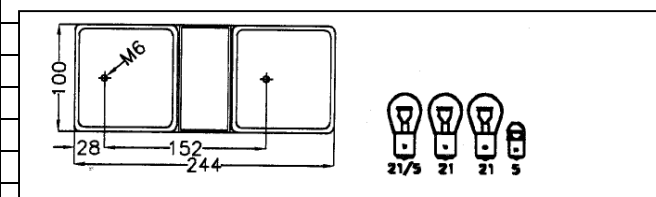

Modell Nr. 4 eingeprägt auf Deckel „Geka“

Leuchtenträger links

Leuchtenträger rechts

Bezeichnung	Art-Nr.	Stückzahl
Leuchtenträger links kpl. mit Leuchten	06-618	
Leuchtenträger rechts kpl. mit Leuchten	06-619	
Rückleuchte kpl. (links u. rechts gleich)	06-609	
Rückleuchtendeckel (links u. rechts gleich)	06-612	
Nebelschlußleuchte kpl.	06-610	
Nebelschlußleuchtendeckel	06-620	
Rückfahrscheinwerfer kpl.	06-611	
Rückfahrscheinwerferdeckel	06-621	
Dreieckrückstrahler	06-150	
Birnen für Rückleuchte:		
Kugelbirne Zweifadenbirnen 12V 21/5W	1 x	06-305
Soffittenbirne, Länge 38mm, 12V 05W	1 x	06-325
Kugelbirne 12V 21W	2 x	06-302