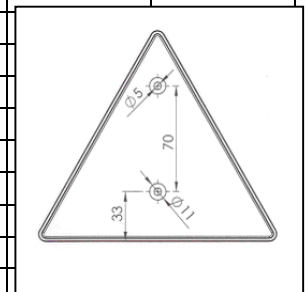

Beleuchtung für PKW-Anhänger Typ PK

Modell Nr. 3 eingeprägt auf Deckel „SAW“

Rückleuchte links

Rückleuchte rechts mit Rückfahrscheinwerfer

Bezeichnung	Art-Nr.	Stückzahl
Leuchte links mit Nebelschlußleuchte	06-585	
Leuchte rechts ohne Rückfahrscheinwerfer	06-586	
Leuchte rechts mit Rückfahrscheinwerfer	06-603	
Rückleuchtendeckel ohne Rückfahrscheinwerfer	06-587	
Rückleuchtendeckel mit Rückfahrscheinwerfer	06-604	
Kfz-Fenster weiß	06-591	
Fenstergehäuse schwarz aus Kunststoff	06-590	
Dreieckrückstrahler	06-150	

Modell Nr. 4 eingeprägt auf Deckel „Geka“

Leuchtenträger links

Leuchtenträger rechts

Bezeichnung	Art-Nr.	Stückzahl
Leuchtenträger links kpl. mit Leuchten	06-618	
Leuchtenträger rechts kpl. mit Leuchten	06-619	
Rückleuchte kpl. (links u. rechts gleich)	06-609	
Rückleuchtendeckel (links u. rechts gleich)	06-612	
Nebelschlußleuchte kpl.	06-610	
Nebelschlußleuchtendeckel	06-620	
Rückfahrscheinwerfer kpl.	06-611	
Rückfahrscheinwerferdeckel	06-621	
Dreieckrückstrahler	06-150	
Birnen für Rückleuchte:		
Kugelbirne Zweifadenbirnen 12V 21/5W	1 x	06-305
Soffittenbirne, Länge 38mm, 12V 05W	1 x	06-325
Kugelbirne 12V 21W	2 x	06-302