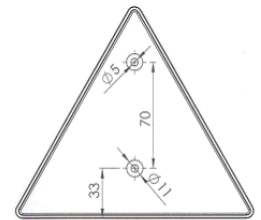

Modell Nr. 1 eingeprägt auf Deckel „SAW“

Leuchte links

Bezeichnung	Art-Nr.	Stückzahl
Leuchte links mit Nebelschlußleuchte	06-585	
Leuchte rechts ohne Rückfahrscheinwerfer	06-586	
Leuchte rechts mit Rückfahrscheinwerfer	06-603	
Rückleuchtendeckel ohne Rückfahrscheinwerfer	06-587	
Rückleuchtendeckel mit Rückfahrscheinwerfer	06-604	
Kfz-Fenster weiß	06-591	
Fenstergehäuse schwarz aus Kunststoff	06-590	
Dreieckrückstrahler	06-150	