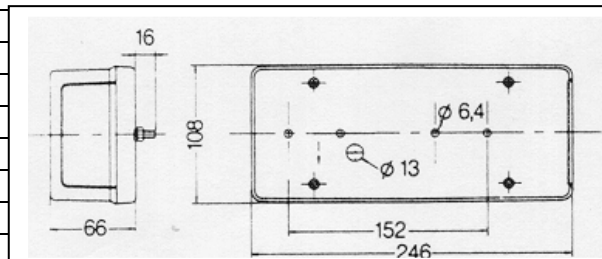

Modell Nr. 1 eingeprägt auf Deckel „SAW“

Leuchte links

Bezeichnung	Art-Nr.	Stückzahl
Leuchte links mit Nebelschlußleuchte	06-585	
Leuchte rechts ohne Rückfahrscheinwerfer	06-586	
Leuchte rechts mit Rückfahrscheinwerfer	06-603	
Rückleuchtendeckel ohne Rückfahrscheinwerfer	06-587	
Rückleuchtendeckel mit Rückfahrscheinwerfer	06-604	
Kfz-Fenster weiß	06-591	
Fenstergehäuse schwarz aus Kunststoff	06-590	
Dreieckrückstrahler	06-150	