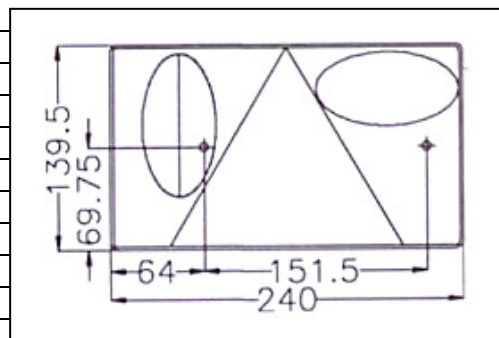

Beleuchtung für PKW-Anhänger Typ QL

Modell Nr. 2 eingeprägt auf Deckel „Geka“

Rückleuchte rechts

Rückleuchte links

Bezeichnung	Art-Nr.	Stückzahl
Rückleuchte rechts mit Rückfahrscheinwerfer und Kennzeichenleuchte	06-633	
Rückleuchte links mit Nebelschlußleuchte und Kennzeichenleuchte	06-634	
Rückleuchtendeckel links mit Nebelschlußleuchte	06-635	
Rückleuchtendeckel rechts mit Rückfahrscheinwerfer	06-636	

Leuchte links gezeichnet, rechts spiegelbildlich		
--	--	--

(bitte ankreuzen und Stückzahl eintragen)