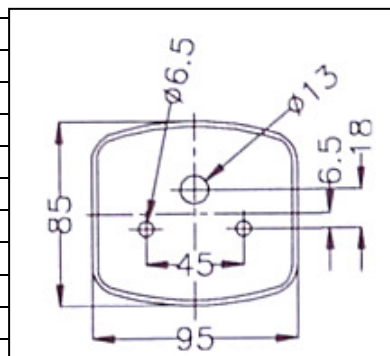

Modell Nr. 1 eingepreist auf Deckel „Geka“

Leuchenträger links

Leuchenträger rechts

Bezeichnung	Art-Nr.	Stückzahl
Leuchenträger links mit Leuchten mit Nebelschluß.	Nicht mehr lieferbar*	
Leuchenträger rechts mit Leuchten mit Rückfahrersch	Nicht mehr lieferbar*	
Leuchenträger links ohne Leuchten	Nicht mehr lieferbar*	
Leuchenträger rechts ohne Leuchten	Nicht mehr lieferbar*	
Rückleuchte links kpl.	06-174	
Rückleuchte rechts kpl.	06-173	
Rückleuchtendeckel (links und rechts gleich)	06-597	
Nebelschlussleuchte kpl.	06-600	
Nebelschlussleuchtendeckel	06-598	
Rückfahrerscheinwerfer kpl.	06-605	
Rückfahrerscheinwerferdeckel	06-606	
Dreieckrückstrahler	06-151	
Rückleuchtenbirnen 2x 12V 21W	06-302	
Rückleuchtenbirnen 1x 12V 10W	06-301	
Nebelschluss- oder Rückfahrleuchte 1x 12V 21W	06-302	

Zeichnung Rückleuchte

Zeichnung Dreieckrückstrahler

*** Die Beleuchtung Modell Nr. 1 ist als kpl. Leuchenträger nicht mehr lieferbar. Als Ersatz kann an diesen Anhängern die Beleuchtung Modell Nr. 3 verbaut werden. Beim Einbau der Ersatzbeleuchtung müssen die Leuchten und die Zuleitung ausgetauscht und die Befestigungslöcher neu gebohrt werden.**