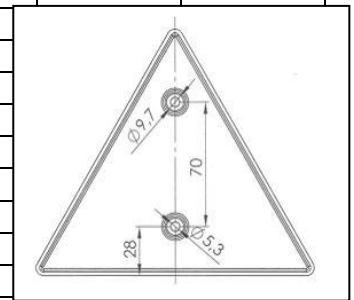

Zeichnung Dreieckrückstrahler

* Die Beleuchtung Modell Nr. 1 ist als kpl. Leuchenträger nicht mehr lieferbar. Als Ersatz kann an diesen Anhängern die Beleuchtung Modell Nr. 3 verbaut werden. Beim Einbau der Ersatzbeleuchtung müssen die Leuchten und die Zuleitung ausgetauscht und die Befestigungslöcher neu gebohrt werden.

☒ (bitte ankreuzen und Stückzahl eintragen)