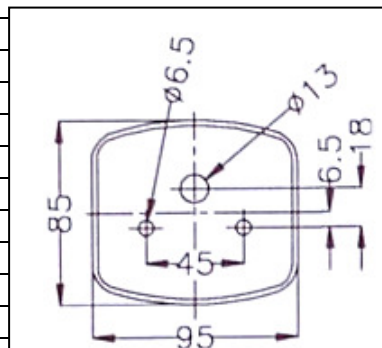

Modell Nr. 1 eingepreist auf Deckel „Geka“

Leuchtenträger links

Leuchtenträger rechts

Bezeichnung	Art-Nr.	Stückzahl
Leuchtenträger links mit Leuchten mit Nebenschlußl.		Nicht mehr lieferbar*
Leuchtenträger rechts mit Leuchten mit Rückfahrsh.		Nicht mehr lieferbar*
Leuchtenträger rechts mit Leuchten ohne Rückfahrsh.		Nicht mehr lieferbar*
Leuchtenträger links ohne Leuchten		Nicht mehr lieferbar*
Leuchtenträger rechts ohne Leuchten		Nicht mehr lieferbar*
Rückleuchte links kpl.	06-174	
Rückleuchte rechts kpl.	06-173	
Rückleuchtendeckel (links und rechts gleich)	06-597	
Nebenschlussleuchte kpl.	06-600	
Nebenschlussleuchtendeckel	06-598	
Rückfahrcheinwerfer kpl.	06-605	
Rückfahrcheinwerferdeckel	06-606	
Dreieckrückstrahler	06-151	

Zeichnung Rückleuchte

Zeichnung Dreieckrückstrahler

*** Die Beleuchtung Modell Nr. 1 ist als kpl. Leuchtenträger nicht mehr lieferbar. Als Ersatz kann an diesen Anhängern die Beleuchtung Modell Nr. 3 verbaut werden. Beim Einbau der Ersatzbeleuchtung müssen die Leuchten und die Zuleitung ausgetauscht und die Befestigungslöcher neu gebohrt werden.**