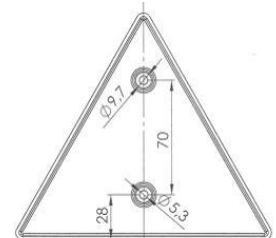

Zeichnung Dreieckrückstrahler

* Die Beleuchtung Modell Nr. 1 ist als kpl. Leuchtenträger nicht mehr lieferbar. Als Ersatz kann an diesen Anhängern die Beleuchtung Modell Nr. 3 verbaut werden. Beim Einbau der Ersatzbeleuchtung müssen die Leuchten und die Zuleitung ausgetauscht und die Befestigungslöcher neu gebohrt werden.

☒ (bitte ankreuzen und Stückzahl eintragen)