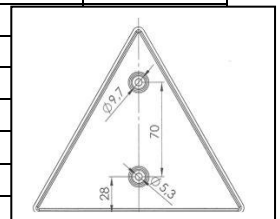

(bitte ankreuzen und Stückzahl eintragen)

**Modell Nr. 2** eingepreßt auf Deckel „Geka“

Leuchenträger links

Leuchenträger rechts

Bezeichnung	Art-Nr.	Stückzahl
Leuchenträger links mit Leuchten mit Nebelschluß.		Nicht mehr lieferbar*
Leuchenträger rechts mit Leuchten mit Rückfahrsh.		Nicht mehr lieferbar*
Leuchenträger rechts mit Leuchten ohne Rückfahrsh.		Nicht mehr lieferbar*
Leuchenträger links ohne Leuchten		Nicht mehr lieferbar*
Leuchenträger rechts ohne Leuchten		Nicht mehr lieferbar*
Rückleuchte links kpl.	06-174	
Rückleuchte rechts kpl.	06-173	
Rückleuchtendeckel (links und rechts gleich)	06-597	
Nebelschlussleuchte kpl.	06-600	
Nebelschlussleuchtendeckel	06-598	
Rückfahrcheinwerfer kpl.	06-605	
Rückfahrcheinwerferdeckel	06-606	
Dreieckrückstrahler	06-151	
Rückleuchtenbirnen 2x 12V 21W	06-302	
Rückleuchtenbirnen 1x 12V 10W	06-301	
Nebelschluss- oder Rückfahrleuchte 1x 12V 21W	06-302	