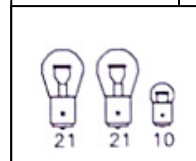

(bitte ankreuzen und Stückzahl eintragen)

**Modell Nr. 2** eingepreßt auf Deckel „Geka“

Leuchenträger links

Leuchenträger rechts

Bezeichnung	Art-Nr.	Stückzahl
Leuchenträger links mit Leuchten mit Nebelschluß.		Nicht mehr lieferbar*
Leuchenträger rechts mit Leuchten mit Rückfahrsh.		Nicht mehr lieferbar*
Leuchenträger rechts mit Leuchten ohne Rückfahrsh.		Nicht mehr lieferbar*
Leuchenträger links ohne Leuchten		Nicht mehr lieferbar*
Leuchenträger rechts ohne Leuchten		Nicht mehr lieferbar*
Rückleuchte links kpl.	06-174	
Rückleuchte rechts kpl.	06-173	
Rückleuchtendeckel (links und rechts gleich)	06-597	
Nebelschlussleuchte kpl.	06-600	
Nebelschlussleuchtendeckel	06-598	
Rückfahrcheinwerfer kpl.	06-605	
Rückfahrcheinwerferdeckel	06-606	
Dreieckrückstrahler	06-151	
Rückleuchtenbirnen 2x 12V 21W	06-302	
Rückleuchtenbirnen 1x 12V 10W	06-301	
Nebelschluss- oder Rückfahrleuchte 1x 12V 21W	06-302	