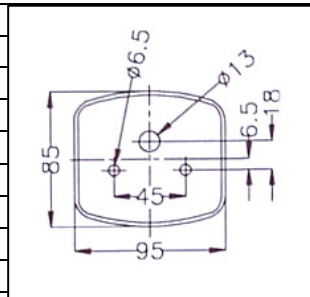

(bitte ankreuzen und Stückzahl eintragen)

**Modell Nr. 2** eingepreßt auf Deckel „Geka“

Leuchenträger links

Leuchenträger rechts

Bezeichnung	Art-Nr.	Stückzahl
Leuchenträger links mit Leuchten mit Nebelschluß.		Nicht mehr lieferbar*
Leuchenträger rechts mit Leuchten mit Rückfahrsh.		Nicht mehr lieferbar*
Leuchenträger rechts mit Leuchten ohne Rückfahrsh.		Nicht mehr lieferbar*
Leuchenträger links ohne Leuchten		Nicht mehr lieferbar*
Leuchenträger rechts ohne Leuchten		Nicht mehr lieferbar*
Rückleuchte links kpl.	06-174	
Rückleuchte rechts kpl.	06-173	
Rückleuchtendeckel (links und rechts gleich)	06-597	
Nebelschlussleuchte kpl.	06-600	
Nebelschlussleuchtendeckel	06-598	
Rückfahrcheinwerfer kpl.	06-605	
Rückfahrcheinwerferdeckel	06-606	
Dreieckrückstrahler	06-151	
Rückleuchtenbirnen 2x 12V 21W	06-302	
Rückleuchtenbirnen 1x 12V 10W	06-301	
Nebelschluss- oder Rückfahrleuchte 1x 12V 21W	06-302	