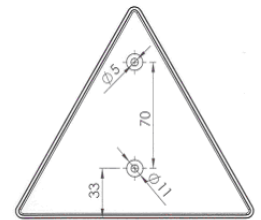

**Modell Nr. 1** eingepreßt auf Deckel „SAW“

Leuchte links

Bezeichnung	Art-Nr.	Stückzahl
Leuchte links mit Nebelschlußleuchte	06-585	
Leuchte rechts ohne Rückfahrscheinwerfer	06-586	
Leuchte rechts mit Rückfahrscheinwerfer	06-603	
Rückleuchtendeckel ohne Rückfahrscheinwerfer	06-587	
Rückleuchtendeckel mit Rückfahrscheinwerfer	06-604	
Kfz-Fenster weiß	06-591	
Fenstergehäuse schwarz aus Kunststoff	06-590	
Dreieckrückstrahler	06-150	