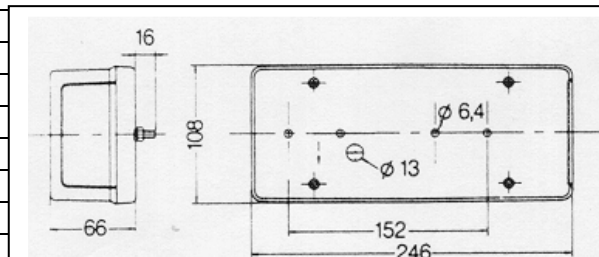

**Modell Nr. 1** eingepreßt auf Deckel „SAW“

Leuchte links

Bezeichnung	Art-Nr.	Stückzahl
Leuchte links mit Nebelschlußleuchte	06-585	
Leuchte rechts ohne Rückfahrscheinwerfer	06-586	
Leuchte rechts mit Rückfahrscheinwerfer	06-603	
Rückleuchtendeckel ohne Rückfahrscheinwerfer	06-587	
Rückleuchtendeckel mit Rückfahrscheinwerfer	06-604	
Kfz-Fenster weiß	06-591	
Fenstergehäuse schwarz aus Kunststoff	06-590	
Dreieckrückstrahler	06-150	