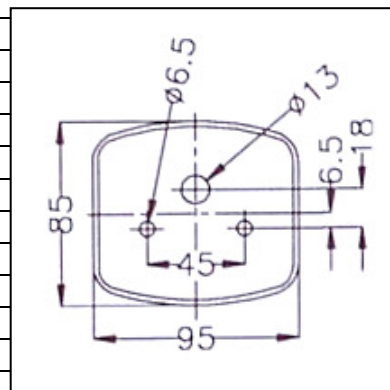

Modell Nr. 1 eingepreist auf Deckel „Geka“

Leuchenträger links und Umrissleuchte mit Gummihals

Leuchenträger links

Leuchenträger rechts und Umrissleuchte mit Gummihals

Leuchenträger rechts

Bezeichnung	Art-Nr.	Stückzahl
Leuchenträger links mit Leuchten mit Nebelschluß.	Nicht mehr lieferbar*	
Leuchenträger rechts mit Leuchten mit Rückfahrsc	Nicht mehr lieferbar*	
Leuchenträger links ohne Leuchten	Nicht mehr lieferbar*	
Leuchenträger rechts ohne Leuchten	Nicht mehr lieferbar*	
Rückleuchte links kpl.	06-174	
Rückleuchte rechts kpl.	06-173	
Rückleuchtendeckel (links und rechts gleich)	06-597	
Nebelschlussleuchte kpl.	06-600	
Nebelschlussleuchtendeckel	06-598	
Rückfahrsccheinwerfer kpl.	06-605	
Rückfahrsccheinwerferdeckel	06-606	
Dreieckrückstrahler	06-151	
Umrissleuchte rot/weiß rechts mit Gummihals	06-220	
Umrissleuchte rot/weiß links mit Gummihals	06-219	
Rückleuchtenbirnen 2x 12V 21W	06-302	
Rückleuchtenbirnen 1x 12V 10W	06-301	
Nebelschluss- oder Rückfahrleuchte 1x 12V 21W	06-302	

Leuchte links gezeichnet, rechts spiegelbildlich		
--	--	--

Umrissleuchte links gezeichnet, rechts spiegelbildlich		
--	--	--

(bitte ankreuzen und Stückzahl eintragen)