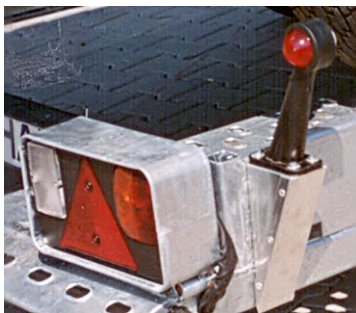

Modell Nr. 1 eingepreist auf Deckel „Geka“

Leuchenträger links und Umrissleuchte mit Gummihals

Leuchenträger links

Leuchenträger rechts und Umrissleuchte mit Gummihals

Leuchenträger rechts

Bezeichnung	Art-Nr.	Stückzahl
Leuchenträger links mit Leuchten mit Nebelschluß.	Nicht mehr lieferbar*	
Leuchenträger rechts mit Leuchten mit Rückfahrsc	Nicht mehr lieferbar*	
Leuchenträger links ohne Leuchten	Nicht mehr lieferbar*	
Leuchenträger rechts ohne Leuchten	Nicht mehr lieferbar*	
Rückleuchte links kpl.	06-174	
Rückleuchte rechts kpl.	06-173	
Rückleuchtendeckel (links und rechts gleich)	06-597	
Nebelschlussleuchte kpl.	06-600	
Nebelschlussleuchtendeckel	06-598	
Rückfahrsccheinwerfer kpl.	06-605	
Rückfahrsccheinwerferdeckel	06-606	
Dreieckrückstrahler	06-151	
Umrissleuchte rot/weiß rechts mit Gummihals	06-220	
Umrissleuchte rot/weiß links mit Gummihals	06-219	
Rückleuchtenbirnen 2x 12V 21W	06-302	
Rückleuchtenbirnen 1x 12V 10W	06-301	
Nebelschluss- oder Rückfahrleuchte 1x 12V 21W	06-302	

(bitte ankreuzen und Stückzahl eintragen)

Beleuchtung für Autotransporter Typ AT, AH

Modell Nr. 2 eingeprägt auf Deckel „JOKON“

Rückleuchte links

Rückleuchte rechts

Umrissleuchte links mit Gummihals und Rückleuchte