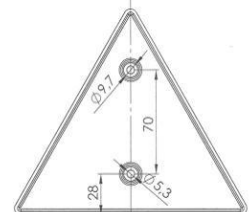

Modell Nr. 1 eingepreist auf Deckel „Geka“

Leuchenträger links und Umrissleuchte mit Gummihals

Leuchenträger links

Leuchenträger rechts und Umrissleuchte mit Gummihals

Leuchenträger rechts

Bezeichnung	Art-Nr.	Stückzahl
Leuchenträger links mit Leuchten mit Nebelschluß.	Nicht mehr lieferbar*	
Leuchenträger rechts mit Leuchten mit Rückfahrsc	Nicht mehr lieferbar*	
Leuchenträger links ohne Leuchten	Nicht mehr lieferbar*	
Leuchenträger rechts ohne Leuchten	Nicht mehr lieferbar*	
Rückleuchte links kpl.	06-174	
Rückleuchte rechts kpl.	06-173	
Rückleuchtendeckel (links und rechts gleich)	06-597	
Nebelschlussleuchte kpl.	06-600	
Nebelschlussleuchtendeckel	06-598	
Rückfahrsccheinwerfer kpl.	06-605	
Rückfahrsccheinwerferdeckel	06-606	
Dreieckrückstrahler	06-151	
Umrissleuchte rot/weiß rechts mit Gummihals	06-220	
Umrissleuchte rot/weiß links mit Gummihals	06-219	
Rückleuchtenbirnen 2x 12V 21W	06-302	
Rückleuchtenbirnen 1x 12V 10W	06-301	
Nebelschluss- oder Rückfahrleuchte 1x 12V 21W	06-302	