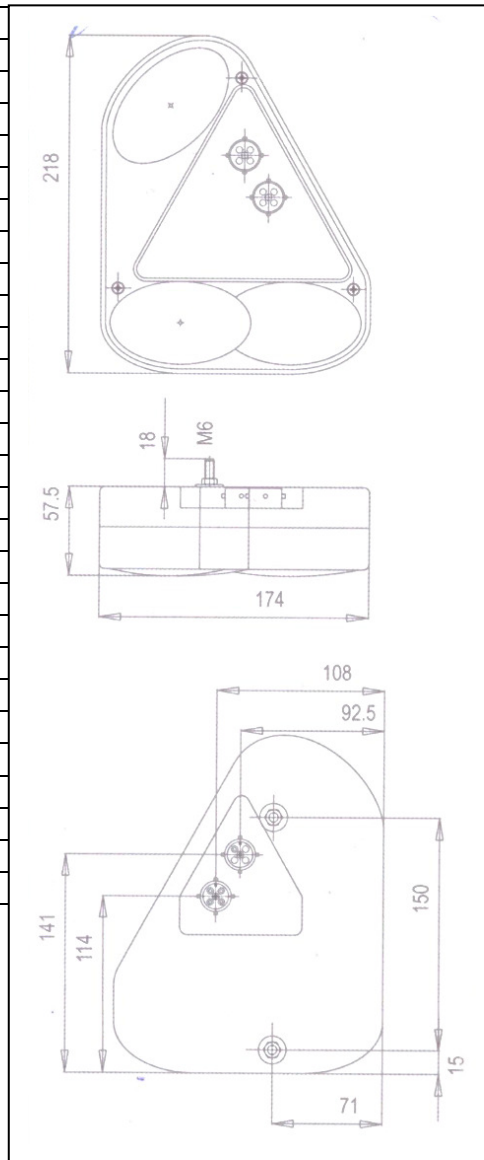

☒ (bitte ankreuzen und Stückzahl eintragen)