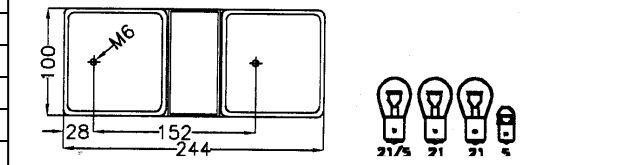

(bitte ankreuzen und Stückzahl eintragen)

Beleuchtung für Absenkanhänger Typ ASB

Modell Nr. 2 eingeprägt auf Deckel „Geka“

Leuchenträger links

Leuchenträger rechts

Bezeichnung	Art-Nr.	Stückzahl
Leuchenträger links kpl. mit Leuchten	06-618	
Leuchenträger rechts kpl. mit Leuchten	06-619	
Rückleuchte kpl. (links u. rechts gleich)	06-609	
Rückleuchtendeckel (links u. rechts gleich)	06-612	
Nebelschlußleuchte kpl.	06-610	
Nebelschlußleuchtendeckel	06-620	
Rückfahrcheinwerfer kpl.	06-611	
Rückfahrcheinwerferdeckel	06-621	
Dreieckrückstrahler	06-150	