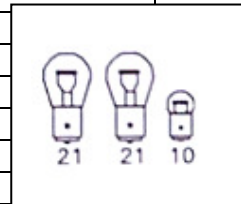

Modell Nr. 1 eingeprägt auf Deckel „SAW“

Rückleuchte links

Rückleuchte rechts

Bezeichnung	Art-Nr.	Stückzahl
Rückleuchte links kpl.	06-571	
Rückleuchte rechts kpl.	06-572	
Rückleuchtendeckel links	06-573	
Rückleuchtendeckel rechts	06-574	
Dreieckrückstrahler	06-150	
Nebelschlussleuchte kpl.	06-583	
Nebelschlussleuchtendeckel	06-584	
Kennzeichenleuchte kpl.	06-577	