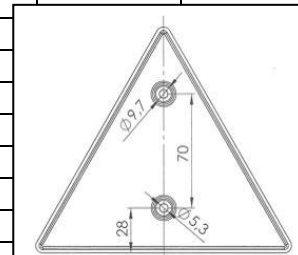

Zeichnung Dreieckrückstrahler

* Die Beleuchtung Modell Nr. 1 ist als kpl. Leuchtenträger nicht mehr lieferbar. Als Ersatz kann an diesen Anhängern die Beleuchtung Modell Nr. 2 verbaut werden. Beim Einbau der Ersatzbeleuchtung müssen die Leuchten und die Zuleitung ausgetauscht und die Befestigungslöcher neu gebohrt werden.

☒ (bitte ankreuzen und Stückzahl eintragen)