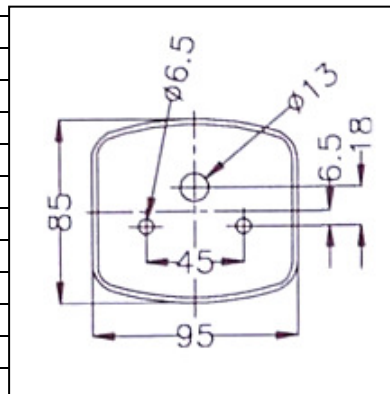

**Modell Nr. 1** eingepreist auf Deckel „Geka“

Leuchtenträger links

Leuchtenträger rechts

Bezeichnung	Art-Nr.	Stückzahl
Leuchtenträger links mit Leuchten mit Nebelschlußl.	Nicht mehr lieferbar*	
Leuchtenträger rechts mit Leuchten mit Rückfahrsch	Nicht mehr lieferbar*	
Leuchtenträger links ohne Leuchten	Nicht mehr lieferbar*	
Leuchtenträger rechts ohne Leuchten	Nicht mehr lieferbar*	
Rückleuchte links kpl.	06-174	
Rückleuchte rechts kpl.	06-173	
Rückleuchtendeckel (links und rechts gleich)	06-597	
Nebelschlussleuchte kpl.	06-600	
Nebelschlussleuchtendeckel	06-598	
Rückfahrscheinwerfer kpl.	06-605	
Rückfahrscheinwerferdeckel	06-606	
Dreieckrückstrahler	06-151	
Rückleuchtenbirnen 2x 12V 21W	06-302	
Rückleuchtenbirnen 1x 12V 10W	06-301	
Nebelschluss- oder Rückfahrleuchte 1x 12V 21W	06-302	

Zeichnung Rückleuchte

Zeichnung Dreieckrückstrahler

**\* Die Beleuchtung Modell Nr. 1 ist als kpl. Leuchtenträger nicht mehr lieferbar. Als Ersatz kann an diesen Anhängern die Beleuchtung Modell Nr. 2 verbaut werden. Beim Einbau der Ersatzbeleuchtung müssen die Leuchten und die Zuleitung ausgetauscht und die Befestigungslöcher neu gebohrt werden.**