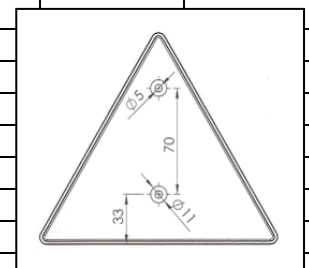

### Beleuchtung für PKW-Anhänger Typ AL

**Modell Nr. 1** eingepreist auf Deckel „SAW“

Rückleuchte links

Bezeichnung	Art-Nr.	Stückzahl
Leuchte links mit Nebelschlußleuchte	06-585	
Leuchte rechts ohne Rückfahrscheinwerfer	06-586	
Leuchte rechts mit Rückfahrscheinwerfer	06-603	
Rückleuchtendeckel ohne Rückfahrscheinwerfer	06-587	
Rückleuchtendeckel mit Rückfahrscheinwerfer	06-604	
Kfz-Fenster weiß	06-591	
Fenstergehäuse schwarz aus Kunststoff	06-590	
Dreieckrückstrahler	06-150	