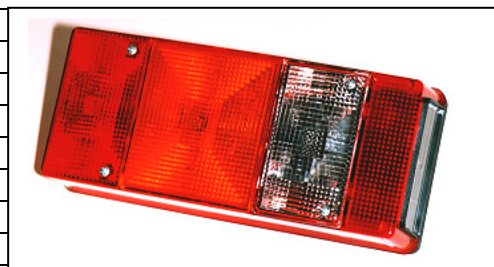

### Beleuchtung für PKW-Anhänger Typ AL

**Modell Nr. 1** eingepreist auf Deckel „SAW“

Rückleuchte links

Bezeichnung	Art-Nr.	Stückzahl
Leuchte links mit Nebelschlußleuchte	06-585	
Leuchte rechts ohne Rückfahrscheinwerfer	06-586	
Leuchte rechts mit Rückfahrscheinwerfer	06-603	
Rückleuchtendeckel ohne Rückfahrscheinwerfer	06-587	
Rückleuchtendeckel mit Rückfahrscheinwerfer	06-604	
Kfz-Fenster weiß	06-591	
Fenstergehäuse schwarz aus Kunststoff	06-590	
Dreieckrückstrahler	06-150	

Rückleuchte mit Rückfahrscheinwerfer	Dreieckrückstrahler	
--------------------------------------	---------------------	--

(bitte ankreuzen und Stückzahl eintragen)

**Modell Nr. 1** eingepreßt auf Deckel „Geka“