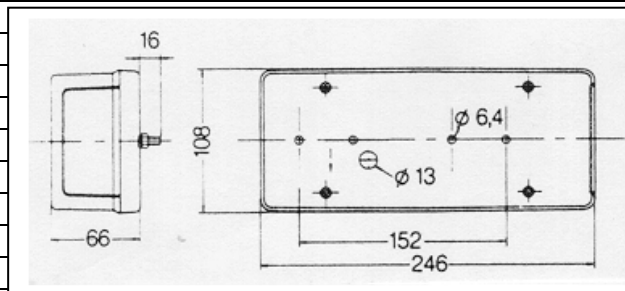

### Beleuchtung für PKW-Anhänger Typ AL

**Modell Nr. 1** eingepreist auf Deckel „SAW“

Rückleuchte links

Bezeichnung	Art-Nr.	Stückzahl
Leuchte links mit Nebelschlußleuchte	06-585	
Leuchte rechts ohne Rückfahrscheinwerfer	06-586	
Leuchte rechts mit Rückfahrscheinwerfer	06-603	
Rückleuchtendeckel ohne Rückfahrscheinwerfer	06-587	
Rückleuchtendeckel mit Rückfahrscheinwerfer	06-604	
Kfz-Fenster weiß	06-591	
Fenstergehäuse schwarz aus Kunststoff	06-590	
Dreieckrückstrahler	06-150	