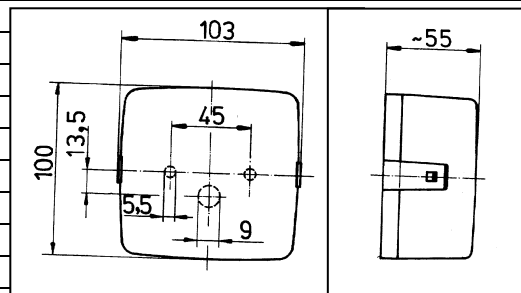

Modell Nr. 1 eingeprägt auf Deckel „Jokon“

Rückleuchte links

Rückleuchte rechts und links gleich

Bezeichnung	Art-Nr.	Stückzahl
Rückleuchte kpl. (links und rechts gleich)	06-562	
Rückleuchtendeckel (links und rechts gleich)	06-563	
Dreieckrückstrahler	06-150	
Kennzeichenleuchte kpl. ohne Kabel	06-569	
Kennzeichenleuchtendeckel	06-570	