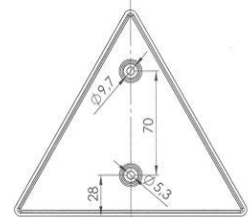

Modell Nr. 1 eingepreist auf Deckel „Geka“

Leuchenträger links und Umrissleuchte mit Gummihals

Leuchenträger links

Leuchenträger rechts und Umrissleuchte mit Gummihals

Leuchenträger rechts

Bezeichnung	Art-Nr.	Stückzahl
Leuchenträger links mit Leuchten mit Nebelschlußl.	Nicht mehr lieferbar*	
Leuchenträger rechts mit Leuchten mit Rückfahrsc	Nicht mehr lieferbar*	
Leuchenträger links ohne Leuchten	Nicht mehr lieferbar*	
Leuchenträger rechts ohne Leuchten	Nicht mehr lieferbar*	
Rückleuchte links kpl.	06-174	
Rückleuchte rechts kpl.	06-173	
Rückleuchtendeckel (links und rechts gleich)	06-597	
Nebelschlussleuchte kpl.	06-600	
Nebelschlussleuchtendeckel	06-598	
Rückfahrsccheinwerfer kpl.	06-605	
Rückfahrsccheinwerferdeckel	06-606	
Dreieckrückstrahler	06-151	
Umrissleuchte rot/weiß rechts mit Gummihals	06-220	
Umrissleuchte rot/weiß links mit Gummihals	06-219	
Rückleuchtenbirnen 2x 12V 21W	06-302	
Rückleuchtenbirnen 1x 12V 10W	06-301	
Nebelschluss- oder Rückfahrleuchte 1x 12V 21W	06-302	