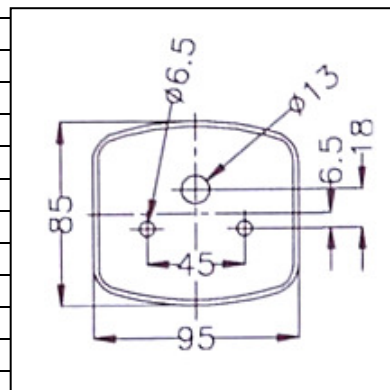

Modell Nr. 1 eingepreist auf Deckel „Geka“

Leuchenträger links und Umrissleuchte mit Gummihals

Leuchenträger links

Leuchenträger rechts und Umrissleuchte mit Gummihals

Leuchenträger rechts

Bezeichnung	Art-Nr.	Stückzahl
Leuchenträger links mit Leuchten mit Nebelschlußl.	Nicht mehr lieferbar*	
Leuchenträger rechts mit Leuchten mit Rückfahrsc	Nicht mehr lieferbar*	
Leuchenträger links ohne Leuchten	Nicht mehr lieferbar*	
Leuchenträger rechts ohne Leuchten	Nicht mehr lieferbar*	
Rückleuchte links kpl.	06-174	
Rückleuchte rechts kpl.	06-173	
Rückleuchtendeckel (links und rechts gleich)	06-597	
Nebelschlussleuchte kpl.	06-600	
Nebelschlussleuchtendeckel	06-598	
Rückfahrsccheinwerfer kpl.	06-605	
Rückfahrsccheinwerferdeckel	06-606	
Dreieckrückstrahler	06-151	
Umrissleuchte rot/weiß rechts mit Gummihals	06-220	
Umrissleuchte rot/weiß links mit Gummihals	06-219	
Rückleuchtenbirnen 2x 12V 21W	06-302	
Rückleuchtenbirnen 1x 12V 10W	06-301	
Nebelschluss- oder Rückfahrleuchte 1x 12V 21W	06-302	