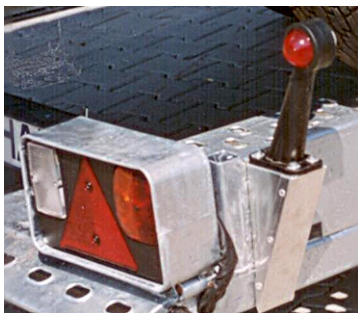

Modell Nr. 1 eingepreist auf Deckel „Geka“

Leuchenträger links und Umrissleuchte mit Gummihals

Leuchenträger links

Leuchenträger rechts und Umrissleuchte mit Gummihals

Leuchenträger rechts

Bezeichnung	Art-Nr.	Stückzahl
Leuchenträger links mit Leuchten mit Nebelschlußl.	Nicht mehr lieferbar*	
Leuchenträger rechts mit Leuchten mit Rückfahrsc	Nicht mehr lieferbar*	
Leuchenträger links ohne Leuchten	Nicht mehr lieferbar*	
Leuchenträger rechts ohne Leuchten	Nicht mehr lieferbar*	
Rückleuchte links kpl.	06-174	
Rückleuchte rechts kpl.	06-173	
Rückleuchtendeckel (links und rechts gleich)	06-597	
Nebelschlussleuchte kpl.	06-600	
Nebelschlussleuchtendeckel	06-598	
Rückfahrsccheinwerfer kpl.	06-605	
Rückfahrsccheinwerferdeckel	06-606	
Dreieckrückstrahler	06-151	
Umrissleuchte rot/weiß rechts mit Gummihals	06-220	
Umrissleuchte rot/weiß links mit Gummihals	06-219	
Rückleuchtenbirnen 2x 12V 21W	06-302	
Rückleuchtenbirnen 1x 12V 10W	06-301	
Nebelschluss- oder Rückfahrleuchte 1x 12V 21W	06-302	

(bitte ankreuzen und Stückzahl eintragen)

Beleuchtung für Autotransporter Typ AS

Modell Nr. 2 eingeprägt auf Deckel „JOKON“

	Bezeichnung	Art-Nr.	Stückzahl
 Rückleuchte links	Leuchte mit Dreieck links	06-750	
	Leuchte mit Dreieck rechts	06-751	
	Rückleuchtendeckel links	Nicht mehr lieferbar	
	Rückleuchtendeckel rechts	Nicht mehr lieferbar	
	Kennzeichenleuchte mit 500mm Snap-In-Kabel	06-738	
	Kennzeichenleuchte	06-569	
	Kennzeichenleuchtendeckel	06-570	
	Umrissleuchte rot/weiß mit Gummihalter rechts	06-743	
	Umrissleuchte rot/weiß mit Gummihalter links	06-742	
 Rückleuchte rechts			