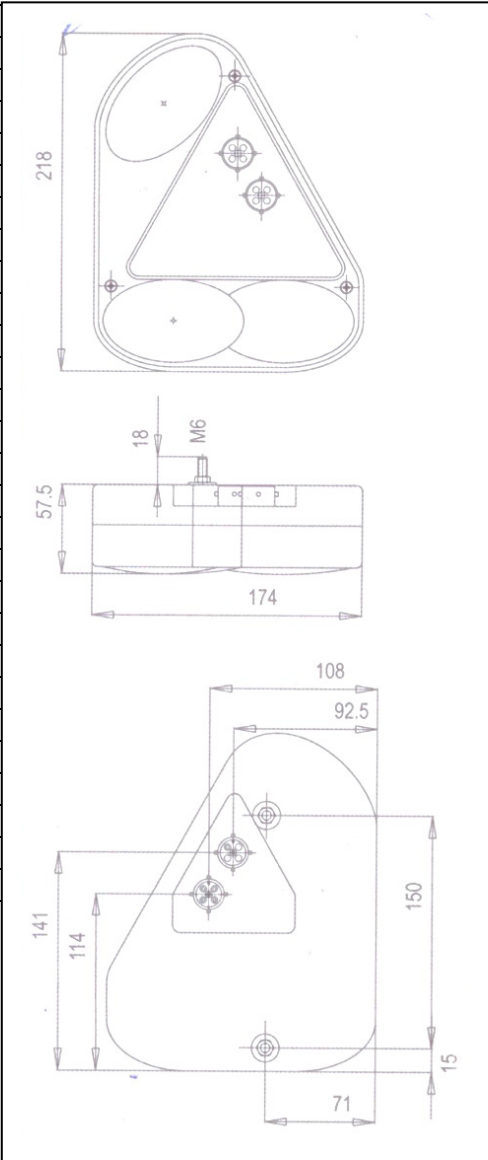

Modell Nr. 1 eingepreist auf Deckel „Geka“

Leuchenträger links und Umrissleuchte mit Gummihals

Leuchenträger links

Leuchenträger rechts und Umrissleuchte mit Gummihals

Leuchenträger rechts

Bezeichnung	Art-Nr.	Stückzahl
Leuchenträger links mit Leuchten mit Nebelschlußl.	Nicht mehr lieferbar*	
Leuchenträger rechts mit Leuchten mit Rückfahrsc	Nicht mehr lieferbar*	
Leuchenträger links ohne Leuchten	Nicht mehr lieferbar*	
Leuchenträger rechts ohne Leuchten	Nicht mehr lieferbar*	
Rückleuchte links kpl.	06-174	
Rückleuchte rechts kpl.	06-173	
Rückleuchtendeckel (links und rechts gleich)	06-597	
Nebelschlussleuchte kpl.	06-600	
Nebelschlussleuchtendeckel	06-598	
Rückfahrsccheinwerfer kpl.	06-605	
Rückfahrsccheinwerferdeckel	06-606	
Dreieckrückstrahler	06-151	
Umrissleuchte rot/weiß rechts mit Gummihals	06-220	
Umrissleuchte rot/weiß links mit Gummihals	06-219	
Rückleuchtenbirnen 2x 12V 21W	06-302	
Rückleuchtenbirnen 1x 12V 10W	06-301	
Nebelschluss- oder Rückfahrleuchte 1x 12V 21W	06-302	

(bitte ankreuzen und Stückzahl eintragen)

Beleuchtung für Autotransporter Typ AS

Modell Nr. 2 eingeprägt auf Deckel „JOKON“

	Bezeichnung	Art-Nr.	Stückzahl
 Rückleuchte links	Leuchte mit Dreieck links	06-750	
	Leuchte mit Dreieck rechts	06-751	
	Rückleuchtendeckel links	Nicht mehr lieferbar	
	Rückleuchtendeckel rechts	Nicht mehr lieferbar	
	Kennzeichenleuchte mit 500mm Snap-In-Kabel	06-738	
	Kennzeichenleuchte	06-569	
	Kennzeichenleuchtendeckel	06-570	
	Umrissleuchte rot/weiß mit Gummihalter rechts	06-743	
	Umrissleuchte rot/weiß mit Gummihalter links	06-742	
 Rückleuchte rechts			