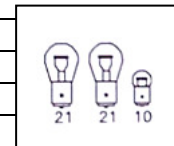

Zeichnung Dreieckrückstrahler

* Die Beleuchtung Modell Nr. 3 ist als kpl. Leuchtenträger nicht mehr lieferbar. Als Ersatz kann an diesen Anhängern die Beleuchtung Modell Nr. 4 verbaut werden. Beim Einbau der Ersatzbeleuchtung müssen die Leuchten und die Zuleitung ausgetauscht und die Befestigungslöcher neu gebohrt werden.

☒ (bitte ankreuzen und Stückzahl eintragen)