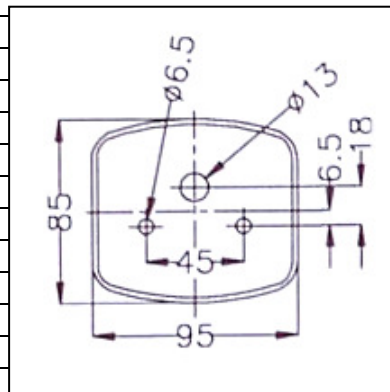

Zeichnung Rückleuchte