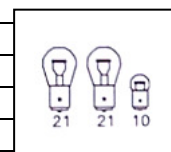

Zeichnung Dreieckrückstrahler

* Die Beleuchtung Modell Nr. 1 ist als kpl. Leuchtenträger nicht mehr lieferbar. Als Ersatz kann an diesen Anhängern die Beleuchtung Modell Nr. 2 verbaut werden. Beim Einbau der Ersatzbeleuchtung müssen die Leuchten und die Zuleitung ausgetauscht und die Befestigungslöcher neu gebohrt werden.

☒ (bitte ankreuzen und Stückzahl eintragen)