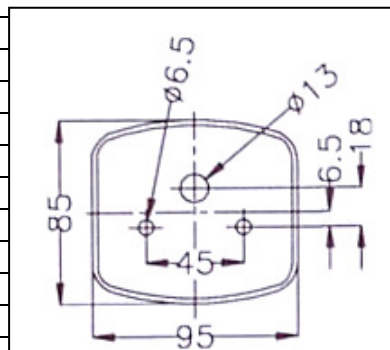

Modell Nr. 1 eingepreist auf Deckel „Geka“

Leuchtenträger links

Leuchtenträger rechts

Bezeichnung	Art-Nr.	Stückzahl
Leuchtenträger links mit Leuchten mit Nebelschlußl.	Nicht mehr lieferbar*	
Leuchtenträger rechts mit Leuchten mit Rückfahrsc	Nicht mehr lieferbar*	
Leuchtenträger links ohne Leuchten	Nicht mehr lieferbar*	
Leuchtenträger rechts ohne Leuchten	Nicht mehr lieferbar*	
Rückleuchte links kpl.	06-174	
Rückleuchte rechts kpl.	06-173	
Rückleuchtendeckel (links und rechts gleich)	06-597	
Nebelschlussleuchte kpl.	06-600	
Nebelschlussleuchtendeckel	06-598	
Rückfahrsccheinwerfer kpl.	06-605	
Rückfahrsccheinwerferdeckel	06-606	
Dreieckrückstrahler	06-151	
Rückleuchtenbirnen 2x 12V 21W	06-302	
Rückleuchtenbirnen 1x 12V 10W	06-301	
Nebelschluss- oder Rückfahrleuchte 1x 12V 21W	06-302	

Zeichnung Rückleuchte

Zeichnung Dreieckrückstrahler

*** Die Beleuchtung Modell Nr. 1 ist als kpl. Leuchtenträger nicht mehr lieferbar. Als Ersatz kann an diesen Anhängern die Beleuchtung Modell Nr. 2 verbaut werden. Beim Einbau der Ersatzbeleuchtung müssen die Leuchten und die Zuleitung ausgetauscht und die Befestigungslöcher neu gebohrt werden.**