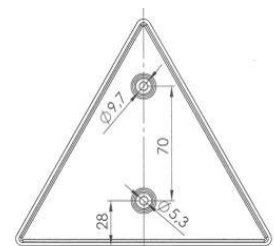

Zeichnung Dreieckrückstrahler

* Die Beleuchtung Modell Nr. 1 ist als kpl. Leuchtenträger nicht mehr lieferbar. Als Ersatz kann an diesen Anhängern die Beleuchtung Modell Nr. 2 verbaut werden. Beim Einbau der Ersatzbeleuchtung müssen die Leuchten und die Zuleitung ausgetauscht und die Befestigungslöcher neu gebohrt werden.

☒ (bitte ankreuzen und Stückzahl eintragen)