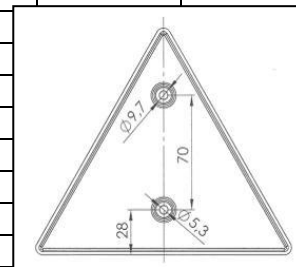

Zeichnung Dreieckrückstrahler

* Die Beleuchtung Modell Nr. 1 ist als kpl. Leuchenträger nicht mehr lieferbar. Als Ersatz kann an diesen Anhängern die Beleuchtung Modell Nr. 2 verbaut werden. Beim Einbau der Ersatzbeleuchtung müssen die Leuchten und die Zuleitung ausgetauscht und die Befestigungslöcher neu gebohrt werden.

☒ (bitte ankreuzen und Stückzahl eintragen)