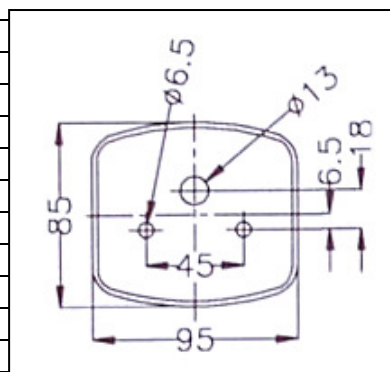

Modell Nr. 1 eingeprägt auf Deckel „Geka“

Leuchenträger links

Leuchenträger rechts

Bezeichnung	Art-Nr.	Stückzahl
Leuchenträger links mit Leuchten mit Nebelschlußl.	Nicht mehr lieferbar*	
Leuchenträger rechts mit Leuchten mit Rückfahrsc	Nicht mehr lieferbar*	
Leuchenträger links ohne Leuchten	Nicht mehr lieferbar*	
Leuchenträger rechts ohne Leuchten	Nicht mehr lieferbar*	
Rückleuchte links kpl.	06-174	
Rückleuchte rechts kpl.	06-173	
Rückleuchtendeckel (links und rechts gleich)	06-597	
Nebelschlussleuchte kpl.	06-600	
Nebelschlussleuchtendeckel	06-598	
Rückfahrsccheinwerfer kpl.	06-605	
Rückfahrsccheinwerferdeckel	06-606	
Dreieckrückstrahler	06-151	
Rückleuchtenbirnen 2x 12V 21W	06-302	
Rückleuchtenbirnen 1x 12V 10W	06-301	
Nebelschluss- oder Rückfahrleuchte 1x 12V 21W	06-302	

Zeichnung Rückleuchte

Zeichnung Dreieckrückstrahler

*** Die Beleuchtung Modell Nr. 1 ist als kpl. Leuchenträger nicht mehr lieferbar. Als Ersatz kann an diesen Anhängern die Beleuchtung Modell Nr. 2 verbaut werden. Beim Einbau der Ersatzbeleuchtung müssen die Leuchten und die Zuleitung ausgetauscht und die Befestigungslöcher neu gebohrt werden.**