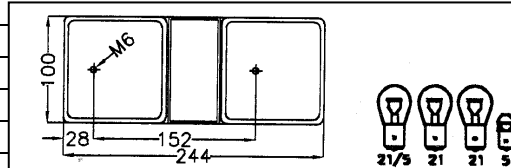

## Beleuchtung für PKW-Anhänger Typ HS

**Modell Nr. 2** eingeprägt auf Deckel „Geka“

Leuchtenträger links

Leuchtenträger rechts

Bezeichnung	Art-Nr.	Stückzahl
Leuchtenträger links kpl. mit Leuchten	06-618	
Leuchtenträger rechts kpl. mit Leuchten	06-619	
Rückleuchte kpl. (links u. rechts gleich)	06-609	
Rückleuchtendeckel (links u. rechts gleich)	06-612	
Nebelschlußleuchte kpl.	06-610	
Nebelschlußleuchtendeckel	06-620	
Rückfahrcheinwerfer kpl.	06-611	
Rückfahrcheinwerferdeckel	06-621	
Dreieckrückstrahler	06-150	
Birnen für Rückleuchte:		
Kugelbirne Zweifadenbirnen 12V 21/5W	1 x	06-305
Soffittenbirne, Länge 38mm, 12V 05W	1 x	06-325
Kugelbirne 12V 21W	2 x	06-302