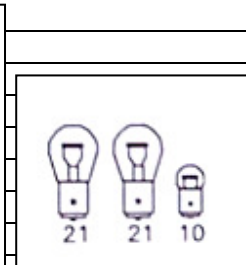

Zeichnung Rückleuchte

☒ (bitte ankreuzen und Stückzahl eintragen)