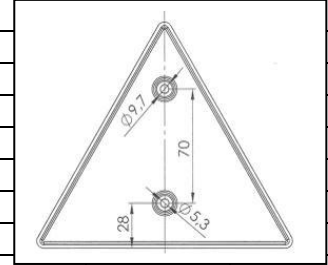

### Beleuchtung für Hunde-Anhänger Typ HS

**Modell Nr. 1** eingeprägt auf Deckel „Geka“

Leuchenträger links

Leuchenträger rechts

Bezeichnung	Art-Nr.	Stückzahl
Leuchenträger links mit Leuchten mit Nebelschlußl.	Nicht mehr lieferbar*	
Leuchenträger rechts mit Leuchten mit Rückfahrsh.	Nicht mehr lieferbar*	
Leuchenträger rechts mit Leuchten ohne Rückfahrsh.	Nicht mehr lieferbar*	
Leuchenträger links ohne Leuchten	Nicht mehr lieferbar*	
Leuchenträger rechts ohne Leuchten	Nicht mehr lieferbar*	
Rückleuchte links kpl.	06-174	
Rückleuchte rechts kpl.	06-173	
Rückleuchtendeckel (links und rechts gleich)	06-597	
Nebelschlussleuchte kpl.	06-600	
Nebelschlussleuchtendeckel	06-598	
Rückfahrcheinwerfer kpl.	06-605	
Rückfahrcheinwerferdeckel	06-606	
Dreieckrückstrahler	06-151	
Rückleuchtenbirnen 2x 12V 21W	06-302	
Rückleuchtenbirnen 1x 12V 10W	06-301	
Nebelschluss- oder Rückfahrleuchte 1x 12V 21W	06-302	

Zeichnung Rückleuchte

Zeichnung Dreieckrückstrahler

(bitte ankreuzen und Stückzahl eintragen)