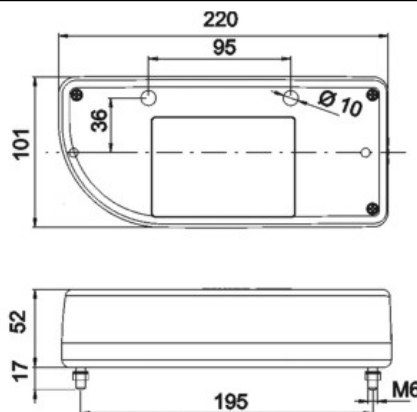

**Modell Nr. 3** eingeprägt auf Deckel „JOKON“

Rückleuchte links

Rückleuchte rechts

Bezeichnung	Art-Nr.	Stückzahl
Leuchte links mit Nebelschlußleuchte, seitlich abger.	06-752	
Leuchte rechts mit Rückfahrcheinw., seitlich abger.	06-753	
Rückleuchtendeckel links mit Nebelschlussleuchte	06-639	
Rückleuchtendeckel rechts mit Rückfahrcheinwerfer	06-640	
Leuchte-Kennzeichen kpl. mit 500mm Snap-In-Kabel	06-738	
Leuchte Kennzeichen kpl. ohne Kabel	06-569	
Kennzeichenleuchtendeckel	06-570	