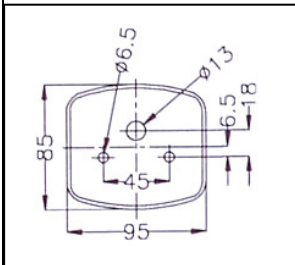

### Beleuchtung für Hunde-Anhänger Typ HS

**Modell Nr. 1** eingeprägt auf Deckel „Geka“

Leuchenträger links

Leuchenträger rechts

Bezeichnung	Art-Nr.	Stückzahl
Leuchenträger links mit Leuchten mit Nebelschlußl.	Nicht mehr lieferbar*	
Leuchenträger rechts mit Leuchten mit Rückfahrsh.	Nicht mehr lieferbar*	
Leuchenträger rechts mit Leuchten ohne Rückfahrsh.	Nicht mehr lieferbar*	
Leuchenträger links ohne Leuchten	Nicht mehr lieferbar*	
Leuchenträger rechts ohne Leuchten	Nicht mehr lieferbar*	
Rückleuchte links kpl.	06-174	
Rückleuchte rechts kpl.	06-173	
Rückleuchtendeckel (links und rechts gleich)	06-597	
Nebelschlussleuchte kpl.	06-600	
Nebelschlussleuchtendeckel	06-598	
Rückfahrcheinwerfer kpl.	06-605	
Rückfahrcheinwerferdeckel	06-606	
Dreieckrückstrahler	06-151	
Rückleuchtenbirnen 2x 12V 21W	06-302	
Rückleuchtenbirnen 1x 12V 10W	06-301	
Nebelschluss- oder Rückfahrleuchte 1x 12V 21W	06-302	

Zeichnung Rückleuchte

Zeichnung Dreieckrückstrahler

(bitte ankreuzen und Stückzahl eintragen)