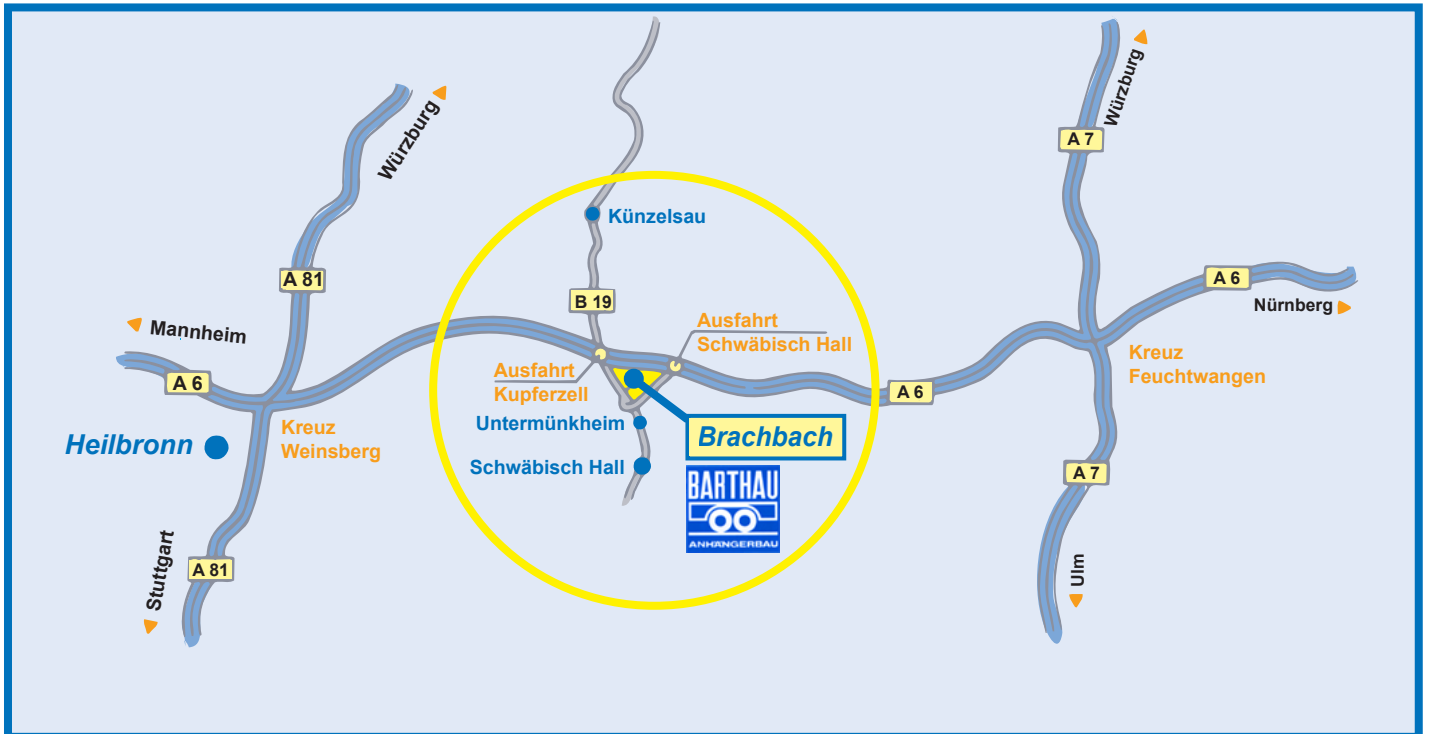

## So finden Sie die Firma Barthau Anhängerbau GmbH

Von der **Autobahn A6** können Sie die **Ausfahrt Kupferzell** oder die **Ausfahrt Schwäbisch Hall** nehmen. Der **Ortsteil Brachbach** liegt direkt neben der Autobahn in dem Dreieck zwischen der Autobahn A6, der Bundesstrasse B19 und dem Autobahnzubringer B14.

Von der B19 biegen Sie nach Übrigshausen ab und in der Ortsmitte von Übrigshausen ist bereits ein Hinweisschild unserer Firma angebracht, das Sie direkt zu uns führt.

**Wir wünschen Ihnen eine angenehme Anreise.**