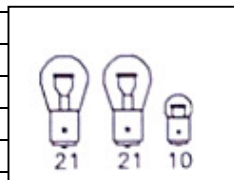

## Beleuchtung für Kabeltrommelanhänger Typ KT

**Modell Nr. 1** eingeprägt auf Deckel „SAW“

Rückleuchte links mit Nebenschlussleuchte

Rückleuchte links

Rückleuchte rechts

Bezeichnung	Art-Nr.	Stückzahl
Rückleuchte links kpl.	06-571	
Rückleuchte rechts kpl.	06-572	
Rückleuchtendeckel links	06-573	
Rückleuchtendeckel rechts	06-574	
Dreieckrückstrahler	06-150	
Nebenschlussleuchte kpl.	06-583	
Nebenschlussleuchtendeckel	06-584	
Kennzeichenleuchte kpl.	06-577	
Leuchte Umriß rot/weiß quadr. Geka 62mm x 62 mm	06-581	