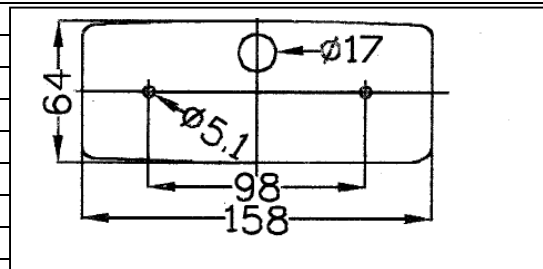

## Beleuchtung für Kabeltrommelanhänger Typ KT

**Modell Nr. 1** eingeprägt auf Deckel „SAW“

Rückleuchte links mit Nebenschlussleuchte

Rückleuchte links

Rückleuchte rechts

Bezeichnung	Art-Nr.	Stückzahl
Rückleuchte links kpl.	06-571	
Rückleuchte rechts kpl.	06-572	
Rückleuchtendeckel links	06-573	
Rückleuchtendeckel rechts	06-574	
Dreieckrückstrahler	06-150	
Nebenschlussleuchte kpl.	06-583	
Nebenschlussleuchtendeckel	06-584	
Kennzeichenleuchte kpl.	06-577	
Leuchte Umriß rot/weiß quadr. Geka 62mm x 62 mm	06-581	