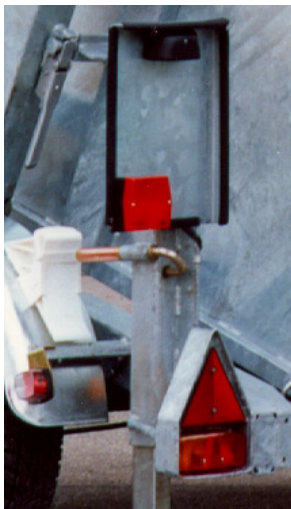

## Beleuchtung für Kabeltrommelanhänger Typ KT

**Modell Nr. 1** eingeprägt auf Deckel „SAW“

Rückleuchte links mit Nebenschlussleuchte

Rückleuchte links

Rückleuchte rechts

Bezeichnung	Art-Nr.	Stückzahl
Rückleuchte links kpl.	06-571	
Rückleuchte rechts kpl.	06-572	
Rückleuchtendeckel links	06-573	
Rückleuchtendeckel rechts	06-574	
Dreieckrückstrahler	06-150	
Nebenschlussleuchte kpl.	06-583	
Nebenschlussleuchtendeckel	06-584	
Kennzeichenleuchte kpl.	06-577	
Leuchte Umriß rot/weiß quadr. Geka 62mm x 62 mm	06-581	