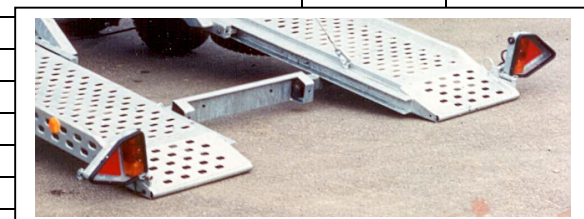

Bezeichnung	Art-Nr.	Stückzahl
Rückleuchte links kpl.	06-571	
Rückleuchte rechts kpl.	06-572	
Rückleuchtendeckel links	06-573	
Rückleuchtendeckel rechts	06-574	
Dreieckrückstrahler	06-150	
Nebelschlussleuchte kpl.	06-583	
Nebelschlussleuchtendeckel	06-584	
Kennzeichenleuchte kpl.	06-577