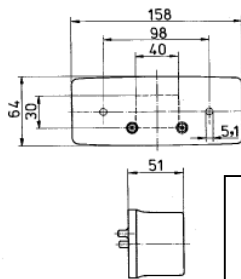

Sehr geehrter Kunde,

um Ihre Ersatzteilbestellung korrekt ausführen zu können, benötigen wir noch Angaben. Bitte Bedarf ankreuzen und Formular faxen/mailen oder per Post schicken.

Beleuchtung für Autotransporter Typ B2503 + B 2504 + B 3003 + B 3004

Modell Nr. 1 eingeprägt auf Deckel „Jokon“

Rückleuchte rechts

Bezeichnung	Art-Nr.	Stückzahl
Rückleuchte links kpl.	06-171	
Rückleuchte rechts kpl.	06-170	
Rückleuchtendeckel links	06-561	
Rückleuchtendeckel rechts	06-560	
Dreieckrückstrahler	06-150	
Kennzeichenleuchte kpl.	06-569	
Kennzeichenleuchtendeckel	06-570	

Modell Nr. 2 eingeprägt auf Deckel „SAW“

Rückleuchte rechts

Bezeichnung	Art-Nr.	Stückzahl
Rückleuchte links kpl.	06-571	
Rückleuchte rechts kpl.	06-572	
Rückleuchtendeckel links	06-573	
Rückleuchtendeckel rechts	06-574	
Dreieckrückstrahler	06-150	
Nebelschlussleuchte kpl.	06-583	
Nebelschlussleuchtendeckel	06-584	
Kennzeichenleuchte kpl.	06-577	