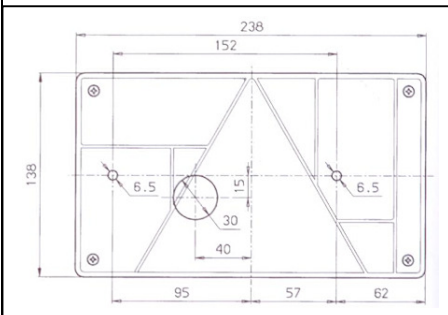

Modell Nr. 1 eingeprägt auf Deckel „JOKON“

Rückleuchte links

Rückleuchte rechts

Umrisssleuchte links mit Gummihals und Rückleuchte

Bezeichnung	Art-Nr.	Stückzahl
Leuchte links kpl. mit Nebelschlussleuchte	06-735	
Leuchte rechts kpl. mit Rückfahrscheinwerfer	06-736	
Rückleuchtendeckel links (Nebel)	06-637	
Rückleuchtendeckel rechts (Rückfahr.)	06-638	
Leuchte-Umriß links rot/weiß mit Gummihals	06-742	
Leuchte-Umriß rechts rot/weiß mit Gummihals	06-743	

Leuchte links gezeichnet, rechts spiegelbildlich

Umrisssleuchte links gezeichnet, rechts spiegelbildlich

(bitte ankreuzen und Stückzahl eintragen)