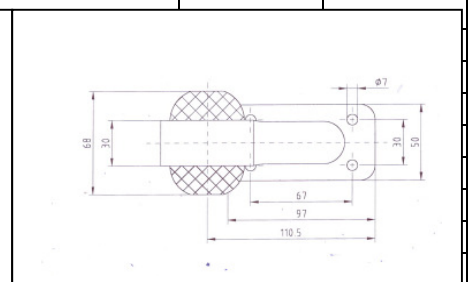

Modell Nr. 1 eingeprägt auf Deckel „JOKON“

Rückleuchte links

Rückleuchte rechts

Umrisssleuchte links mit Gummihals und Rückleuchte

Bezeichnung	Art-Nr.	Stückzahl
Leuchte links kpl. mit Nebelschlussleuchte	06-735	
Leuchte rechts kpl. mit Rückfahrscheinwerfer	06-736	
Rückleuchtendeckel links (Nebel)	06-637	
Rückleuchtendeckel rechts (Rückfahr.)	06-638	
Leuchte-Umriß links rot/weiß mit Gummihals	06-742	
Leuchte-Umriß rechts rot/weiß mit Gummihals	06-743	

Leuchte links gezeichnet, rechts spiegelbildlich

Umrisssleuchte links gezeichnet, rechts spiegelbildlich

(bitte ankreuzen und Stückzahl eintragen)