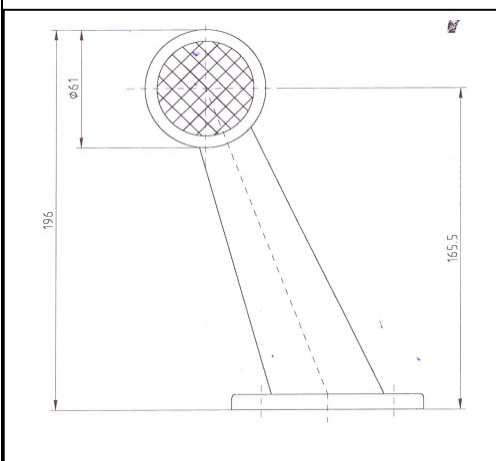

Modell Nr. 1 eingeprägt auf Deckel „JOKON“

Rückleuchte links

Rückleuchte rechts

Umrisssleuchte links mit Gummihals und Rückleuchte

Bezeichnung	Art-Nr.	Stückzahl
Leuchte links kpl. mit Nebelschlussleuchte	06-735	
Leuchte rechts kpl. mit Rückfahrscheinwerfer	06-736	
Rückleuchtendeckel links (Nebel)	06-637	
Rückleuchtendeckel rechts (Rückfahr.)	06-638	
Leuchte-Umriß links rot/weiß mit Gummihals	06-742	
Leuchte-Umriß rechts rot/weiß mit Gummihals	06-743	

Leuchte links gezeichnet, rechts spiegelbildlich

Umrisssleuchte links gezeichnet, rechts spiegelbildlich

(bitte ankreuzen und Stückzahl eintragen)