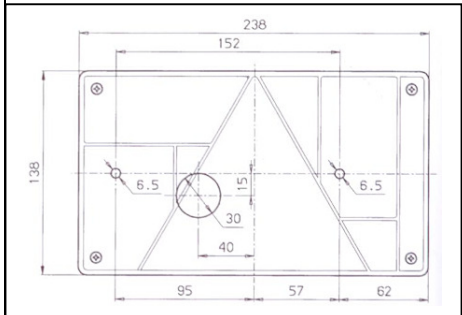

Leuchte links gezeichnet, rechts spiegelbildlich