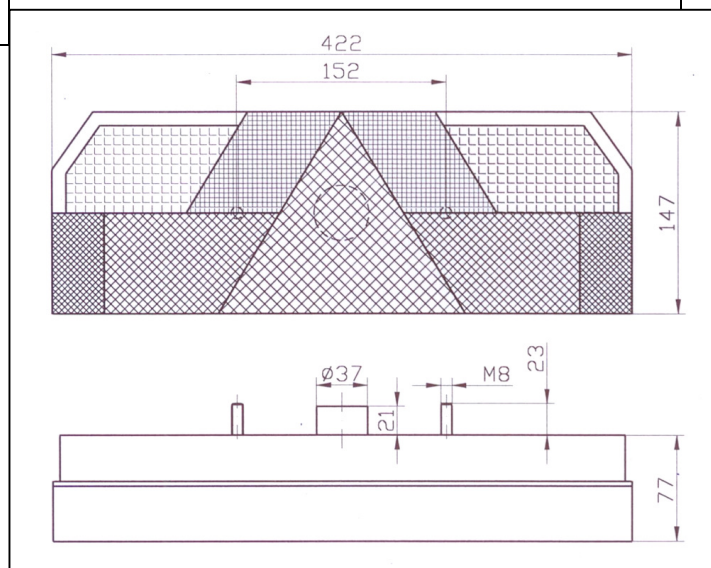

Beleuchtung für Aluminium Auflieger Typ AL 5500

Modell Nr. 1 eingeprägt auf Deckel „Jokon“

	Bezeichnung	Art-Nr.	Stückzahl
 Rückleuchte rechts  Rückleuchte links	Leuchte LKW 24V links Zentralanschluss 6Pin	06-746	
	Leuchte LKW 24V rechts Zentralanschluss 6Pin	06-747	
	Leuchte Position mit Rückstrahler ohne Halter mit 500mm Snap-In-Kabel	06-740	
	Leuchte-Kennzeichen kpl. mit 500mm Snap-In-Kabel	06-738	
	Leuchte-Kennzeichen kpl. ohne Kabel	06-569	
	Kennzeichenleuchtendeckel	06-570	
	Leuchte Seitenmarkierung gelb LED 12V mit 500mm Snap-In-Kabel und Winkelhalter	06-737	
	Leuchte Umriss rotweiß rechts mit 500mm Snap-In-Kabel und Gummihals	06-743	
	Leuchte Umriss rotweiß links mit 500mm Snap-In-Kabel und Gummihals	06-742	
	Birnen für Rückleuchte		
	4 x Kugelbirnen 24 V 21 W	06-322	
	1 x Kugelbirnen Zweifadenbirnen 24 V 21/5W	06-306	
	2 x Kugelbirnen 24 V 5 W	06-326	
Kennzeichenleuchte wird nicht eingesetzt, es wird eine extra Kennzeichenleuchte verwendet.			