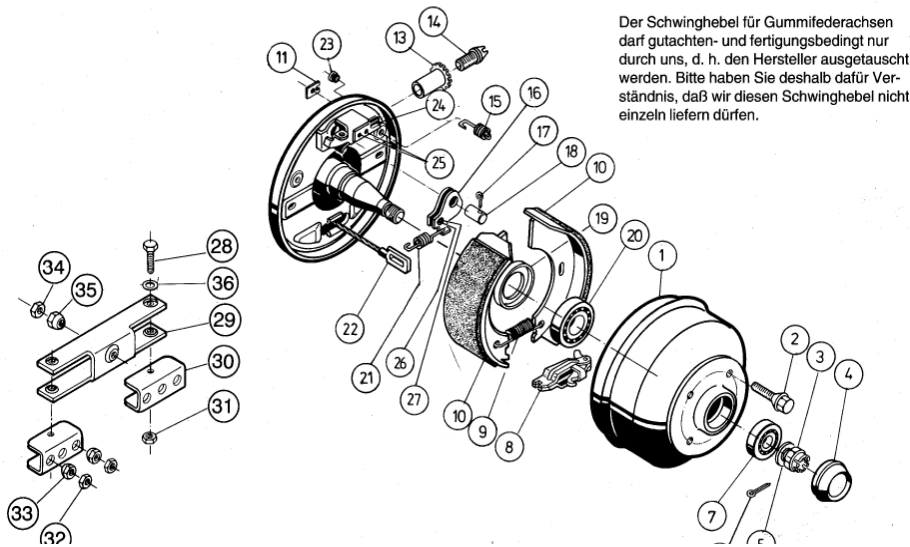

**Modell Nr. 1 Bremstrommeln mit Kegelrollenlager (alte Ausführung)**

**Modell Nr. 2 Bremstrommeln mit Kompaktlagern für Euro-Radbremsen**

(bitte entsprechende Ausführung ankreuzen)

Stückzahl	Ausführung <sup>1</sup>	Radanschluß	Fabrikat	Radbremse	Art-Nr.
	alt für Kegelrollenlager LM11949/LM11910 und LM67048/LM67010	112x5	ALKO	2035/2050/2051	15-018
	Alt für Kegelrollenlager 32005X und 32007X	112x5	ALKO	2350/1600 kg	15-064
	Alt für Kegelrollenlager 32005X und 32007X (Rohlings-Nr. 371841)	112x5	ALKO	2361/1600 kg	15-048
	Alt für Kegelrollenlager 32006X und LM501349/501310 (Rohlings-Nr. 366859)	112x5	ALKO	2361/1750 kg	15-056
	Alt für Kegelrollenlager LM11949/11910 und LM67048/67010 (Rohlings-Nr. 358585)	140x5 (für 8-Zoll- Bereifung)	ALKO	2050/2051	15-063
	Neu mit Kompaktlagern	112x5	ALKO	2051 schraubbar ETI-Nr. 811157	15-135
	Neu mit Kompaktlagern	112x5	ALKO	2051 schraubbar bis 650kg ETI-Nr. 811002	15-097
	Neu mit Kompaktlagern	112x5	ALKO	2051 schraubbar bis 750kg ETI-Nr. 811002	15-098
	Neu mit Kompaktlagern	112x5	ALKO	2361 schraubbar ETI-Nr. 811003	15-107
	Alt für Kegelrollenlager 30205A und 30206A	100x4	Knott	200x30, 200x50,	16-052
	Alt für Kegelrollenlager 30205A und 30206A	112x5	Knott	200x50	16-018
	Alt für Kegelrollenlager 30205A und 30207A	112x5	Knott	250x40	16-041
	Neu mit Kompaktlager	112x5	Knott	200x50 (20-2425/1)	16-056
	Neu mit Kompaktlager	112x5	Knott	250x40 geschweißte Ausf. (25-2025)	16-071
	Neu mit Kompaktlager	112x5	Knott	250x40 geschraubte Ausf. (25-2025)	16-074
	Alt für Kegelrollenlager 30206A und 30204A	112x5	Peitz	EBG 8,5/10/12	17-016
	Alt für Kegelrollenlager 30206 und 30204	112x5	BPW	X-EBG 10 Radbremse 20-2425/1	18-046
	Neu mit Kompaktlager	112x5	BPW	S2005-7	18-043
	Alt für Kegelrollenlager 30205A und 30207A	140x5 (für 8-Zoll- Bereifung)	Nieper	200x50 (20-2425/1) (Achse Nieper GFA1500)	19-022
	Neu mit Kompaktlager	140x5 (für 8-Zoll- Bereifung)	Nieper	200x50 (20-2425/1) (Achse Nieper GFA1500)	19-025