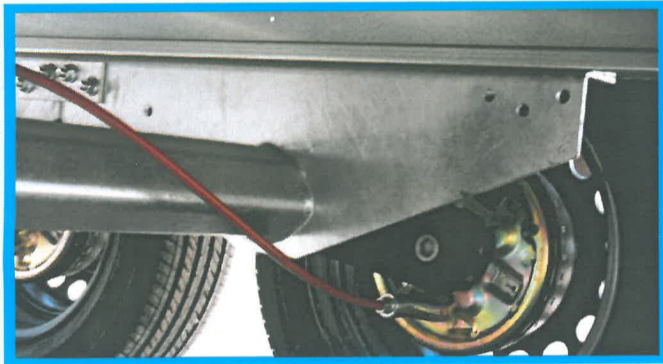

BARTHAU

Extra lange Auflage der Achsen am Rahmen für maximale Stabilität & Sicherheit. Gekanteter Achsträger 710mm darauf liegt Rahmen des Anhängers auf schluckt Schwingungen = **ruhiges Fahrverhalten**

Wettbewerb

Kleine Achsauflage, bei Tandemachsen sind die Achsen nicht miteinander verbunden. Kurzer Achsträger stehend mit Rahmen verklemt, keine Schwingungsaufnahme des Aufbaus = **unruhiges Fahrverhalten**

5-Loch Felge Mercedes Benz Lochkreis 112x5 mit Breitreifen für optimale Straßenlage und stabiles Fahrverhalten. Ersatzteilbeschaffung kein Problem.

Vergleichsanhänger mit Kunststoffkotflügel und 4-Loch