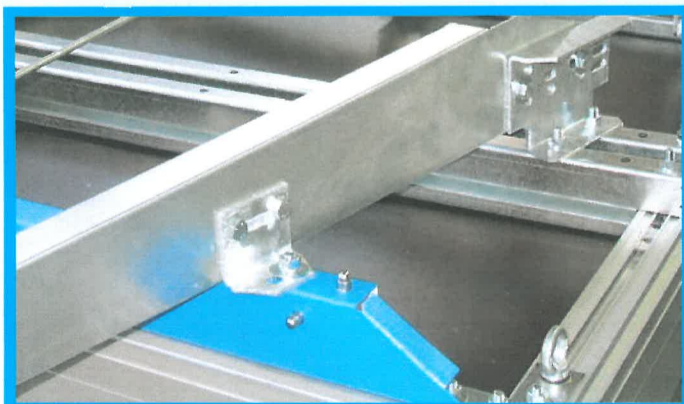

Qualität bei BARTHAU

Deichselbefestigung an Traverse vorn, große Verschraubung mit **starkem Winkel.**