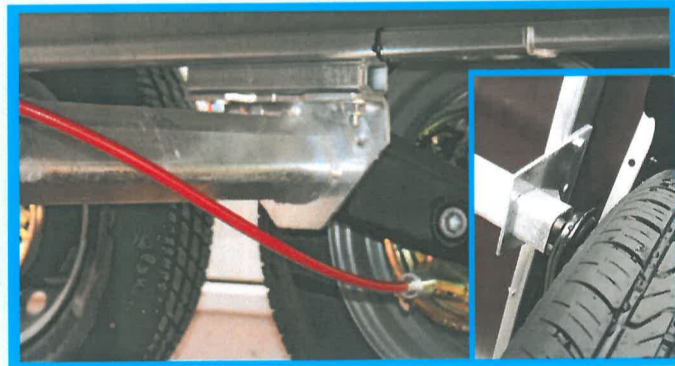

BARTHAU

Extra lange Auflage der Achsen am Rahmen für maximale Stabilität & Sicherheit. Gekanteter Achsträger 710mm darauf liegt Rahmen des Anhängers auf schluckt Schwingungen = **ruhiges Fahrverhalten**

Wettbewerb

Kleine Achsauflage, bei Tandemachsen sind die Achsen nicht miteinander verbunden. Kurzer Achsträger stehend mit Rahmen verklemt, keine Schwingungsaufnahme des Aufbaus = **unruhiges Fahrverhalten**